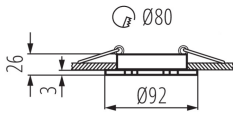

Регулировки угла светильника: в одной оси

Регулировки угла светильника [°]: 30

Степень защиты IP: 20

ДАННЫЕ ЛОГИСТИКИ:

Единица измерения: штука

Как упаковано: 50

Потолочный точечный светильник

Количество штук в промежуточной упаковке: 1