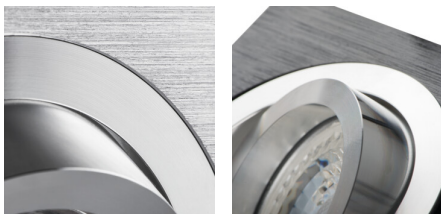

Потолочный точечный светильник

5905339182883

Светильники точечные алюминиевые Kanlux SEIDY – это популярное семейство светильников, среди которых можно выбрать от 1-ой до 4-х точек освещения. Два цвета и сменные источники света позволят быстро сделать выбор и насладиться красотой светильников в интерьере квартиры, ресторана, гостиницы или бизнес учреждения

ОБЩИЕ ДАННЫЕ:

Цвет: черный анодированный

Необходимость использования самоэкранирующих ламп: да

Место монтажа: для встроенной установки в потолок

Место использования: внутри

Минимальное расстояние от освещенного объекта : 0,5m

Изделие не подходит для монтажа на поверхности из нормально воспламеняющихся материалов: >35W

Изделие не подходит для покрытия теплоизоляционным материалом: да

Высота [мм]: 26

Диаметр [мм]: 92

Монтажное отверстие [мм]: Ø80