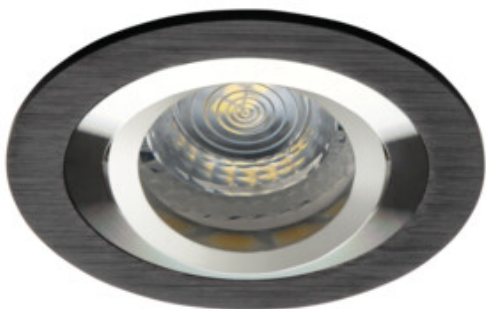

Потолочный точечный светильник

5905339182883

Светильники точечные алюминиевые Kanlux SEIDY – это популярное семейство светильников, среди которых можно выбрать от 1-ой до 4-х точек освещения. Два цвета и сменные источники света позволят быстро сделать выбор и насладиться красотой светильников в интерьере квартиры, ресторана, гостиницы или бизнес учреждения

ОБЩИЕ ДАННЫЕ:

Цвет: черный анодированный

Необходимость использования самоэкранирующих ламп: да

Место монтажа: для встроенной установки в потолок

Место использования: внутри

Минимальное расстояние от освещенного объекта : 0,5m

Изделие не подходит для монтажа на поверхности из нормально воспламеняющихся материалов: >35W

Изделие не подходит для покрытия теплоизоляционным материалом: да

Высота [мм]: 26

Диаметр [мм]: 92

Монтажное отверстие [мм]: Ø80

Диапазон температуры окружающей среды, воздействию которой может подвергаться изделие [°C]: 5÷25

Материал корпуса: сплав алюминия

Вид соединения: Свободные концы проводов

Длина провода [м]: 0.12

Сечение кабеля [мм²]: 0.75