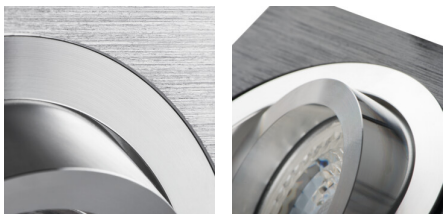

Потолочный точечный светильник

5905339182890

Светильники точечные алюминиевые Kanlux SEIDY – это популярное семейство светильников, среди которых можно выбрать от 1-ой до 4-х точек освещения. Два цвета и сменные источники света позволят быстро сделать выбор и насладиться красотой светильников в интерьере квартиры, ресторана, гостиницы или бизнес учреждения

ОБЩИЕ ДАННЫЕ:

Цвет: черный анодированный

Необходимость использования самоэкранирующих ламп: да

Место монтажа: для встроенной установки в потолок

Место использования: внутри

Минимальное расстояние от освещенного объекта : 0,5m

Изделие не подходит для монтажа на поверхности из нормально воспламеняющихся материалов: >35W

Изделие не подходит для покрытия теплоизоляционным материалом: да

Длина [мм]: 90

Ширина [мм]: 90

Высота [мм]: 26