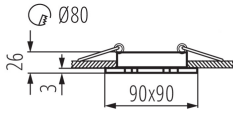

Сечение кабеля [мм²]: 0.75

Регулировки угла светильника: в одной оси

Регулировки угла светильника [°]: 30

Степень защиты IP: 20

ДАННЫЕ ЛОГИСТИКИ:

Единица измерения: штука

Потолочный точечный светильник

Как упаковано: 50