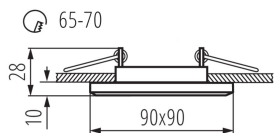

Потолочный точечный светильник

ДАННЫЕ ЛОГИСТИКИ:

Как упаковано: 50

Количество штук в промежуточной упаковке: 1

Количество штук в групповой упаковке: 50

Вес нетто единицы [г]: 178

Грамматура [г]: 210

Длина потребительской упаковки [см]: 11

Ширина потребительской упаковки [см]: 3.5

Высота потребительской упаковки [см]: 11

Вес коробки [кг]: 10.5

Ширина коробки [см]: 18

Высота коробки [см]: 23

Длина коробки [см]: 54

Объем коробки [м³]: 0.022356