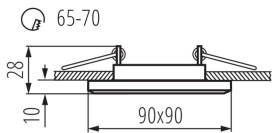

Потолочный точечный светильник

ДАННЫЕ ЛОГИСТИКИ:

Как упаковано: 50

Количество штук в промежуточной упаковке: 1

Количество штук в групповой упаковке: 50

Вес нетто единицы [г]: 178

Грамматура [г]: 210

Длина потребительской упаковки [см]: 11

Ширина потребительской упаковки [см]: 3.5

Высота потребительской упаковки [см]: 11

Вес коробки [кг]: 10.5

Ширина коробки [см]: 18

Высота коробки [см]: 23

Длина коробки [см]: 54

Объем коробки [м³]: 0.022356