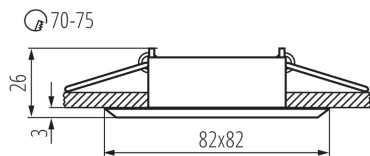

18530 GWEN CT-DTL50-B

Потолочный точечный светильник

Как упаковано: 50

Количество штук в промежуточной упаковке: 1

Количество штук в групповой упаковке: 50

Вес нетто единицы [г]: 82

Грамматура [г]: 116.2

Длина потребительской упаковки [см]: 10

Ширина потребительской упаковки [см]: 4

Высота потребительской упаковки [см]: 10.5

Вес коробки [кг]: 5.81

Ширина коробки [см]: 22.5

Высота коробки [см]: 22.5

Длина коробки [см]: 52

Объем коробки [м³]: 0.026325