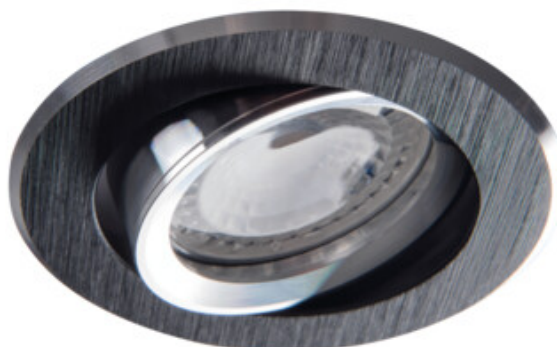

Потолочный точечный светильник

5905339185310

Точечные светильники Kanlux GWEN – это простота и элегантность в одном. Изготовленные из алюминия и обработанные черным цветом в двух формах серия сможет не только дополнить элементы освещения, но и стать доминантой в интерьере. С помощью поворотного кольца можно регулировать потоки света при этом делаем акценты на определенные объекты. А сменные источники света позволят выбрать светодиодную лампочку, подходящую именно Вам

### ОБЩИЕ ДАННЫЕ:

**Цвет:** черный анодированный

**Необходимость использования самоэкранирующих ламп:** да

**Место монтажа:** для встроенной установки в потолок

**Место использования:** внутри

**Минимальное расстояние от освещенного объекта:** 0,5m

**Изделие не подходит для монтажа на поверхности из нормально воспламеняющихся материалов:** >35W

**Изделие не подходит для покрытия теплоизоляционным материалом:** да

**Высота [мм]:** 29

**Диаметр [мм]:** 82