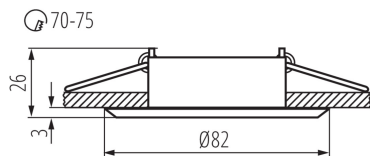

18531 GWEN CT-DTO50-B

Потолочный точечный светильник

Как упаковано: 50

Количество штук в промежуточной упаковке: 1

Количество штук в групповой упаковке: 50

Вес нетто единицы [г]: 70

Грамматура [г]: 98.8

Длина потребительской упаковки [см]: 8.5

Ширина потребительской упаковки [см]: 4

Высота потребительской упаковки [см]: 8.5

Вес коробки [кг]: 4.94

Ширина коробки [см]: 22.5

Высота коробки [см]: 19

Длина коробки [см]: 44

Объем коробки [м³]: 0.01881