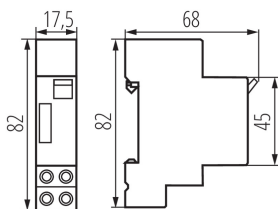

18730 AS 1-7M

Лестничный автомат на DIN-рейку типа TH35

5905339187307

ОБЩИЕ ДАННЫЕ:

Цвет: белый

Место монтажа: на шину TH35

Место использования: внутри

Норма: EN60730-1; PN-EN 62052-11

ТЕХНИЧЕСКИЕ ПАРАМЕТРЫ:

Номинальное напряжение [В]: 220-240 AC

Номинальный ток [А]: 16

Номинальная частота [Гц]: 50

Степень защиты IP: 20

ДААННЫЕ ЛОГИСТИКИ:

Как упаковано: 200

Количество штук в промежуточной упаковке: 1

Количество штук в групповой упаковке: 200

Вес нетто единицы [г]: 74

Грамматура [г]: 91.95

Длина потребительской упаковки [см]: 10

Ширина потребительской упаковки [см]: 2

Высота потребительской упаковки [см]: 7

Вес коробки [кг]: 18.39

Ширина коробки [см]: 26.5

Высота коробки [см]: 35

Длина коробки [см]: 52

Объем коробки [м³]: 0.04823

18730 AS 1-7M

Лестничный автомат на DIN-рейку типа TH35

| | |
|---|----------------|
| Żarówki/żarówki halogenowe | 2300W |
| Świetlówki kompaktowe (CFL) | 150W |
| Lampy LED o mocy <2W | 30W |
| Lampy LED o mocy 2-8W | 300W |
| Lampy LED o mocy >8W | 300W |
| Lampy fluorescencyjne ze statecznikiem elektronicznym | 600W |
| Lampy fluorescencyjne ze statecznikiem magnetycznym | 2300 VA |