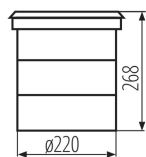

### ОБЩИЕ ДАННЫЕ:

Цвет: серебряный

Место монтажа: в грунт, для встроенной установки в пол

Место использования: внутри и снаружи

Минимальное расстояние от освещенного объекта: 1m

Возможность взаимодействия с диммером: нет

Высота [мм]: 260

Диаметр [мм]: 260