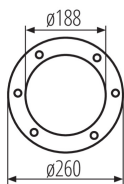

### ОБЩИЕ ДАННЫЕ:

Цвет: серебряный

Место монтажа: в грунт, для встроенной установки в пол

Место использования: внутри и снаружи

Минимальное расстояние от освещенного объекта: 1m

Возможность взаимодействия с диммером: нет

Высота [мм]: 260

Диаметр [мм]: 260