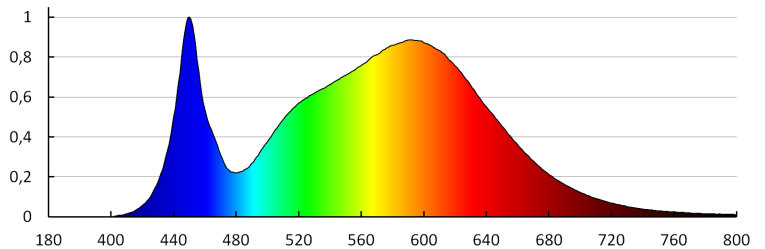

ДАННЫЕ ЛОГИСТИКИ:

Единица измерения: штука

Как упаковано: 2

Количество штук в промежуточной упаковке: 1

Количество штук в групповой упаковке: 2

Вес нетто единицы [г]: 4658

Граматура [г]: 5650

Длина потребительской упаковки [см]: 31

Ширина потребительской упаковки [см]: 31

Высота потребительской упаковки [см]: 32

Вес коробки [кг]: 11.3

Ширина коробки [см]: 34

Высота коробки [см]: 35

Длина коробки [см]: 64

Объем коробки [м³]: 0.07616