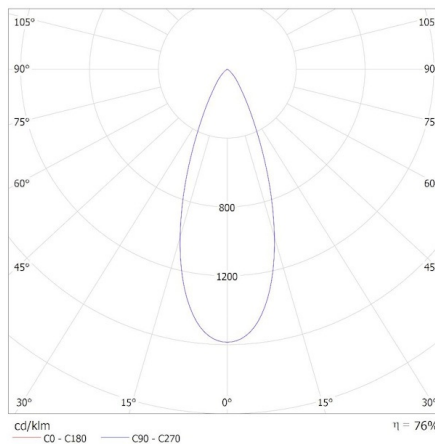

18983 TURRO LED 3X15W-NW

Наездной светильник

KANLUX S.A. (kat 18983) TURRO LED 3X15W-NW / Krzywa rozsyłu światła (biegunowo)

Date of issue: 26.01.2026, 10:25

Мы оставляем за собой право на внесение технических изменений. Данные, содержащиеся в этом материале, не имеют юридически обязательной силы.

Фотометрия: результаты, полученные при тестировании конкретного экземпляра.

Kanlux S.A. ul. Objazdowa 1-3, 41-922 Radzionków, Poland kanlux@kanlux.com