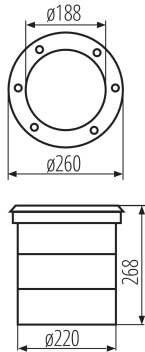

18983 TURRO LED 3X15W-NW

Наездной светильник