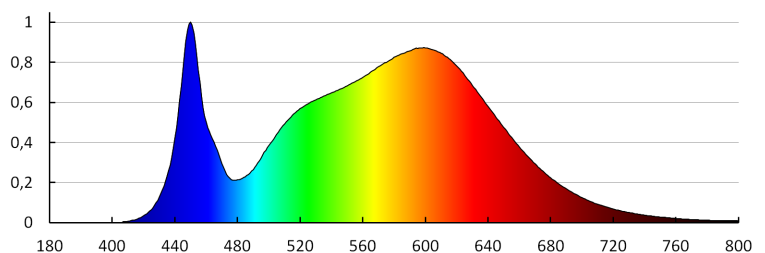

ДОПОЛНИТЕЛЬНЫЕ СВЕДЕНИЯ:

- 5 лет Гарантии на условиях гарантийного заявления, доступного на веб-сайте