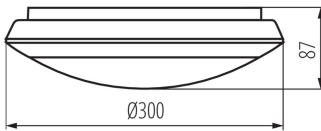

Светодиодный потолочный светильник