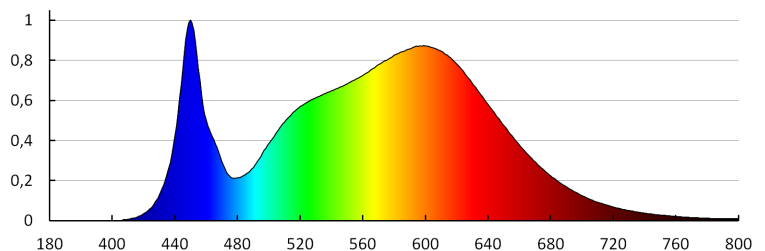

ДОПОЛНИТЕЛЬНЫЕ СВЕДЕНИЯ:

- 5 лет Гарантии на условиях гарантийного заявления, доступного на веб-сайте