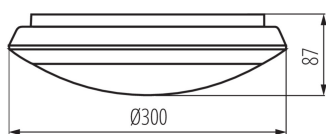

19065 DABA PRO 25W NW-B

Светодиодный потолочный светильник

5905339190659

Светильники круглые ip65 Kanlux DABA PRO – это профессиональное освещение для инвесторов своей жизни для тех, кто точно знает, что качественный товар стоит своих денег. Лучшие показатели по светопередаче. Высокая герметичность IP65 и высокая устойчивость к погодным условиям, а также устойчивость к механическим повреждениям IK10 и дополнительная защита светильника от открывания с возможностью комбинировать в одной световой системе между собой по принципу ВЕДУЩИЙ → ПОДЧИНЕННЫЙ (первый и последний). Светильник с сенсором контролирует всю цепочку светильников. Возможность выбора версии без датчика движения (25 Вт) и с датчиком (26 Вт) и двух цветов корпуса - белого и черного. Высокое качество потолочных светильников Kanlux DABA PRO подтверждается 5-летней гарантией.

ОБЩИЕ ДАННЫЕ:

Цвет: черный

Место монтажа: для установки на стене, для установки на потолке

Место использования: внутри и снаружи

Минимальное расстояние от освещенного объекта: 0,5m

Возможность сквозного подключения светильников: да

Возможность взаимодействия с диммером: нет

Высота [мм]: 85

Диаметр [мм]: 300

Содержание ртути: нет

Встроенный светодиодный источник света: да

ТЕХНИЧЕСКИЕ ПАРАМЕТРЫ:

Номинальное напряжение [В]: 220-240 AC

Номинальная частота [Гц]: 50

Максимальная мощность [Вт]: 25

Класс защиты от поражения электрическим током: II

Материал плафона: PC

Вид светодиода: LED SMD

Световой поток светильника [лм]: 2800

Полезный световой поток источника света Φ_{use} [лм]: 3600

Полезный световой поток источника света Φ_{use} [лм]: в шаре (360°)

Цветность света: белая

коррелированная цветовая температура [К]: 4000