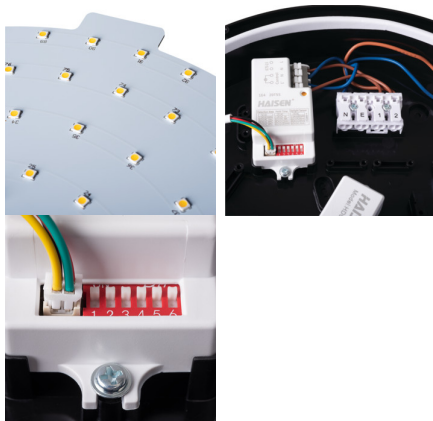

Светодиодный потолочный светильник

5905339190666

Светильники круглые ip65 Kanlux DABA PRO – это профессиональное освещение для инвесторов своей жизни для тех, кто точно знает, что качественный товар стоит своих денег. Лучшие показатели по светопередаче. Высокая герметичность IP65 и высокая устойчивость к погодным условиям, а также устойчивость к механическим повреждениям IK10 и дополнительная защита светильника от открывания с возможностью комбинировать в одной световой системе между собой по принципу ВЕДУЩИЙ → ПОДЧИНЕННЫЙ (первый и последний). Светильник с сенсором контролирует всю цепочку светильников. Возможность выбора версии без датчика движения (25 Вт) и с датчиком (26 Вт) и двух цветов корпуса - белого и черного. Высокое качество потолочных светильников Kanlux DABA PRO подтверждается 5-летней гарантией.

ОБЩИЕ ДАННЫЕ:

Цвет: белый

Место монтажа: для установки на стене, для установки на потолке

Место использования: внутри и снаружи

Минимальное расстояние от освещенного объекта: 0,5m

Возможность сквозного подключения светильников: да

Номинальное напряжение [В]: 220-240 AC

Номинальная частота [Гц]: 50

Максимальная мощность [Вт]: 26

Класс защиты от поражения электрическим током: II

Материал плафона: PC

Вид светодиода: LED SMD

Световой поток светильника [лм]: 2800

Полезный световой поток источника света Φ_{use} [лм]: 3600

Полезный световой поток источника света Φ_{use} [лм]: в шаре (360°)

Светодиодный потолочный светильник

Цветность света: белая

коррелированная цветовая температура [K]: 4000