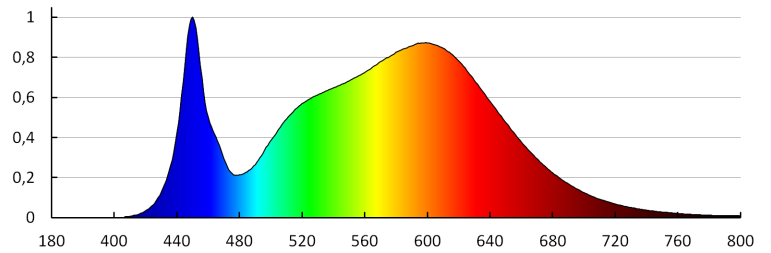

19066 DABA PRO 26W NW-SE-W

Светодиодный потолочный светильник

KANLUX S.A. (kat 19066) DABA PRO 26W NW-SE-W / LDC (Polar)