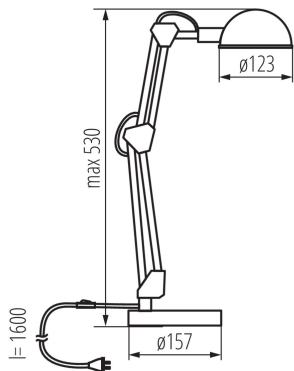

ОБЩИЕ ДАННЫЕ:

Цвет: белый

Место монтажа: на основании

Место использования: внутри

Минимальное расстояние от освещенного объекта:
0,1m

Выключатель: да

Длина [мм]: 157

Ширина [мм]: 157

Высота МАХ [мм]: 530

Длина кабеля [м]: 1.6

ТЕХНИЧЕСКИЕ ПАРАМЕТРЫ:

Номинальное напряжение [В]: 220-240 AC

Номинальная частота [Гц]: 50

Максимальная мощность [Вт]: max 40

Класс защиты от поражения электрическим током: II

Степень защиты IP: 20

ДАННЫЕ ЛОГИСТИКИ:

Как упаковано: 6

Количество штук в промежуточной упаковке: 1

Количество штук в групповой упаковке: 6

Вес нетто единицы [г]: 1300

Грамматура [г]: 1575

Длина потребительской упаковки [см]: 17

Ширина потребительской упаковки [см]: 9

Настольная лампа

Высота потребительской упаковки [см]: 40.5

Вес коробки [кг]: 9.45

Ширина коробки [см]: 30

Высота коробки [см]: 44

Длина коробки [см]: 35

Объем коробки [м³]: 0.0462