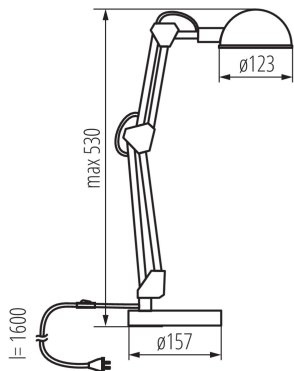

ОБЩИЕ ДАННЫЕ:

Цвет: черный

Место монтажа: на основании

Место использования: внутри

Минимальное расстояние от освещенного объекта:
0,1m

Выключатель: да

Длина [мм]: 157

Ширина [мм]: 157

Высота МАХ [мм]: 530

Длина кабеля [м]: 1.6

ТЕХНИЧЕСКИЕ ПАРАМЕТРЫ:

Номинальное напряжение [В]: 220-240 AC

Номинальная частота [Гц]: 50

Максимальная мощность [Вт]: max 40

Класс защиты от поражения электрическим током: II

Степень защиты IP: 20

ДАННЫЕ ЛОГИСТИКИ:

Как упаковано: 6

Количество штук в промежуточной упаковке: 1

Количество штук в групповой упаковке: 6

Вес нетто единицы [г]: 1300

Грамматура [г]: 1575

Длина потребительской упаковки [см]: 17

Ширина потребительской упаковки [см]: 9

Настольная лампа

Высота потребительской упаковки [см]: 40.5

Вес коробки [кг]: 9.45

Ширина коробки [см]: 30

Высота коробки [см]: 44

Длина коробки [см]: 35

Объем коробки [м³]: 0.0462