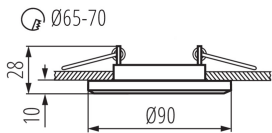

Потолочный точечный светильник

ДАННЫЕ ЛОГИСТИКИ:

Как упаковано: 50

Количество штук в промежуточной упаковке: 1

Количество штук в групповой упаковке: 50

Вес нетто единицы [г]: 134

Грамматура [г]: 167.6

Длина потребительской упаковки [см]: 10.5

Ширина потребительской упаковки [см]: 3

Высота потребительской упаковки [см]: 10.5

Вес коробки [кг]: 8.38

Ширина коробки [см]: 18

Высота коробки [см]: 23

Длина коробки [см]: 54

Объем коробки [м³]: 0.022356