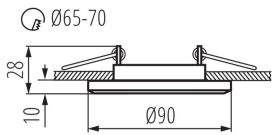

Потолочный точечный светильник

ДАННЫЕ ЛОГИСТИКИ:

Как упаковано: 50

Количество штук в промежуточной упаковке: 1

Количество штук в групповой упаковке: 50

Вес нетто единицы [г]: 134

Грамматура [г]: 167.6

Длина потребительской упаковки [см]: 10.5

Ширина потребительской упаковки [см]: 3

Высота потребительской упаковки [см]: 10.5

Вес коробки [кг]: 8.38

Ширина коробки [см]: 18

Высота коробки [см]: 23

Длина коробки [см]: 54

Объем коробки [м³]: 0.022356