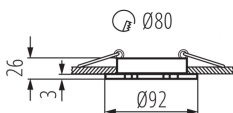

19457 SEIDY CT-DTO50-B/M

Потолочный точечный светильник

5905339194572

Светильники точечные алюминиевые Kanlux SEIDY – это популярное семейство светильников, среди которых можно выбрать от 1-ой до 4-х точек освещения. Два цвета и сменные источники света позволят быстро сделать выбор и насладиться красотой светильников в интерьере квартиры, ресторана, гостиницы или бизнес учреждения

ОБЩИЕ ДАННЫЕ:

Цвет: черный матовый

Необходимость использования самоэкранирующих ламп: да

Место монтажа: для встроенной установки в потолок

Место использования: внутри

Минимальное расстояние от освещенного объекта: 0,5m

Изделие не подходит для покрытия теплоизоляционным материалом: да

Высота [мм]: 26

Диаметр [мм]: 92

Монтажное отверстие [мм]: Ø80

ТЕХНИЧЕСКИЕ ПАРАМЕТРЫ:

Номинальное напряжение [В]: 12 AC; 12 DC

Максимальная мощность [Вт]: max 10

Класс защиты от поражения электрическим током: III

Источник света: MR16

в комплекте источники света: нет

Цоколь: Gx5,3

Диапазон температуры окружающей среды, воздействию которой может подвергаться изделие [°C]: 5÷25

Материал корпуса: сплав алюминия

Вид соединения: Свободные концы проводов

Длина провода [м]: 0.12

Сечение кабеля [мм²]: 0.75

Регулировки угла светильника: в одной оси

Регулировки угла светильника [°]: 30

Степень защиты IP: 20

ДАННЫЕ ЛОГИСТИКИ:

Единица измерения: штука

Как упаковано: 50

Количество штук в групповой упаковке: 50

Вес нетто единицы [г]: 102

Грамматура [г]: 137