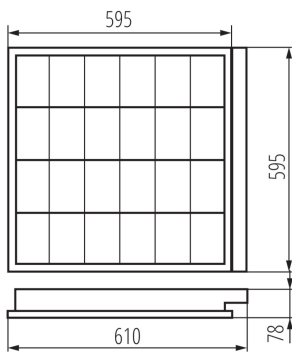

Встраиваемый растровый светильник

5905339197306

EVG
BALLAST

EA
SY
Installation

Растровые светильники встраиваемые Kanlux REGIS – благодаря пружинным зажимам и быстроръёмным соединениям, отличаются лёгким и быстрым монтажом. Растры по-прежнему остаются очень популярным световым решением для офисных или промышленных интерьеров.

ОБЩИЕ ДАННЫЕ:

Цвет: белый

Место монтажа: для встраиваемой установки в потолок

Место использования: внутри

Минимальное расстояние от освещенного объекта: 0,5m

Пуск балласта/лампы: холодный

Изделие не подходит для покрытия теплоизоляционным материалом: да

Длина [мм]: 610

Ширина [мм]: 595

Высота [мм]: 78

ТЕХНИЧЕСКИЕ ПАРАМЕТРЫ:

Номинальное напряжение [В]: 220-240 AC

Номинальная частота [Гц]: 50

Максимальная мощность [Вт]: 4 x 18

Класс защиты от поражения электрическим током: I

Источник света: T8

в комплекте источники света: нет

Цоколь: G13

Диапазон температуры окружающей среды, воздействию которой может подвергаться изделие [°C]: 5÷25

Материал корпуса: сталь

Материал отражателя: сплав алюминия

Вид соединения: клеммник самозажимной

Диапазон сечения применяемых кабелей [мм²]: 1÷2,5

Вид балласта: EVG

Класс энергоэффективности балласта: A2

Степень защиты IP: 20

ДАННЫЕ ЛОГИСТИКИ:

Как упаковано: 1

Количество штук в групповой упаковке: 1

Минимальное количество для полного поддона [шт.]: 50

Вес нетто единицы [г]: 2618

Граматура [г]: 3200

Мы оставляем за собой право на внесение технических изменений. Данные, содержащиеся в этом материале, не имеют юридической обязательной силы.

Фотометрия: результаты, полученные при тестировании конкретного экземпляра.