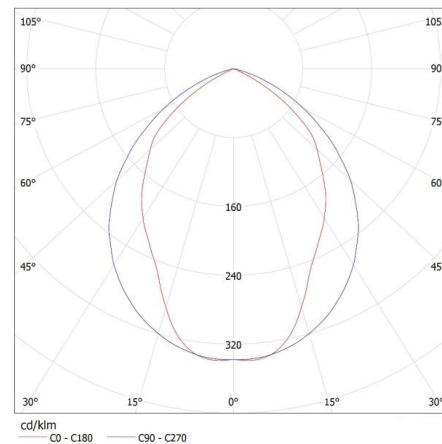

Длина потребительской упаковки [см]: 65
Ширина потребительской упаковки [см]: 62.5
Высота потребительской упаковки [см]: 8.5
Вес коробки [кг]: 3.2
Ширина коробки [см]: 63
Высота коробки [см]: 8.8
Длина коробки [см]: 65.5
Объем коробки [м³]: 0.036313

ДОПОЛНИТЕЛЬНЫЕ СВЕДЕНИЯ:

- в корпусе отверстия, облегчающие параллельное подключение питания
- защитный провод на растре, дополнительная защита от поражения электрическим током
- простой монтаж растра на пружинистых защелках
- быстрое соединение, для подключения питания, облегчает и ускоряет монтаж, стабилизатор марки TRIDONIC класса A2
- порошковая окраска
- отражатель в форме полупараболы / поперечины растра - V-образной формы / гнезда люминесцентных ламп, замаскированы отражателем

KANLUX S.A. (kat 19730) REGIS 3 EVG 418 PT / Krzywa rozsyłu światła (biegunowo)

АКСЕССУАРЫ:

72333 CLP-REGIS/PT

CLP-REGIS/PT монтажный кронштейн, используется для установки светильников в гипсокартонный подвесной потолок. 4шт. в комплекте.