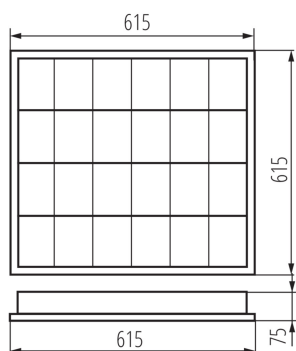

Накладной растровый светильник

5905339197313

EVG
BALLAST

Растровые светильники накладные Kanlux NOTUS – отличаются простым и быстрым монтажом. Растры по-прежнему являются очень популярным световым решением для офисных или промышленных интерьеров. Это связано с хорошими световыми параметрами при хорошей цене, простой конструкцией и прочностью материалов, из которых они изготовлены.

ОБЩИЕ ДАННЫЕ:

Цвет: белый

Место монтажа: для установки на потолке

Место использования: внутри

Минимальное расстояние от освещенного объекта: 0,5m

Пуск балласта/лампы: холодный

Длина [мм]: 615

Ширина [мм]: 615

Высота [мм]: 75

ТЕХНИЧЕСКИЕ ПАРАМЕТРЫ:

Номинальное напряжение [В]: 220-240 AC

Номинальная частота [Гц]: 50

Максимальная мощность [Вт]: 4 x 18

Класс защиты от поражения электрическим током: I

Источник света: T8

в комплекте источники света: нет

Цоколь: G13

Диапазон температуры окружающей среды, воздействию которой может подвергаться изделие [°C]: 5÷25

Материал корпуса: сталь

Материал отражателя: сплав алюминия

Вид соединения: клеммник самозажимной

Диапазон сечения применяемых кабелей [мм²]: 1÷2,5

Вид балласта: EVG

Класс энергоэффективности балласта: A2

Степень защиты IP: 20

ДАННЫЕ ЛОГИСТИКИ:

Как упаковано: 1

Количество штук в групповой упаковке: 1

Минимальное количество для полного поддона [шт.]: 50

Вес нетто единицы [г]: 3000