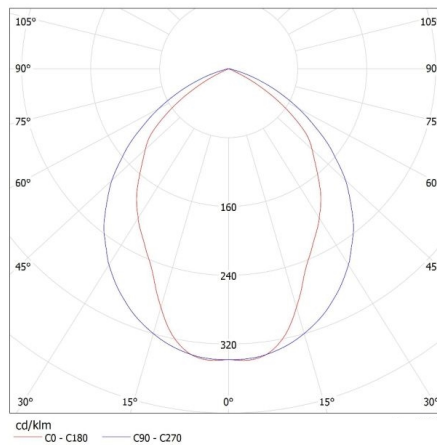

ДОПОЛНИТЕЛЬНЫЕ СВЕДЕНИЯ:

- отражатель в форме полупараболы, поперечины растра - V-образной формы
- гнезда люминесцентных ламп, замаскированы отражателем
- светильники приспособленные для подвешивания на подвесах
- стабилизатор марки TRIDONIC класса A2
- простой монтаж растра на пружинистых защелках
- быстрое соединение, для подключения питания, облегчает и ускоряет монтаж, порошковая окраска

KANLUX S.A. (kat 19731) NOTUS 3 EVG 418 NT / Krzywa rozsyłu światła (biegunowo)