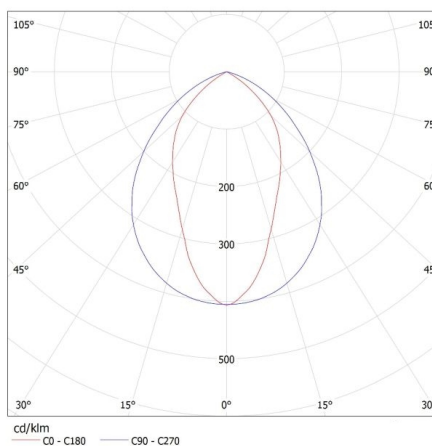

ДОПОЛНИТЕЛЬНЫЕ СВЕДЕНИЯ:

- отражатель в форме полупараболы, поперечины растра - V-образной формы
- гнезда люминесцентных ламп, замаскированы отражателем
- светильники приспособленные для подвешивания на подвесах
- стабилизатор марки TRIDONIC класса A2
- простой монтаж растра на пружинистых защелках
- быстрое соединение, для подключения питания, облегчает и ускоряет монтаж, порошковая окраска

KANLUX S.A. (kat 19732) NOTUS 3 EVG 236 NT / Krzywa rozsyłu światła (biegunowo)