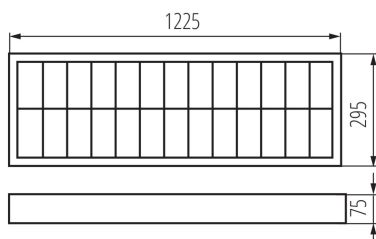

Накладной растровый светильник

5905339197320

EVG
BALLAST

EA
SY
Installation

Растровые светильники накладные Kanlux NOTUS – отличаются простым и быстрым монтажом. Растры по-прежнему являются очень популярным световым решением для офисных или промышленных интерьеров. Это связано с хорошими световыми параметрами при хорошей цене, простой конструкцией и прочностью материалов, из которых они изготовлены.

ОБЩИЕ ДАННЫЕ:

Цвет: белый

Место монтажа: для установки на потолке

Место использования: внутри

Минимальное расстояние от освещенного объекта:
0,5m

Пуск балласта/лампы: холодный

Длина [мм]: 1225

Ширина [мм]: 295

Высота [мм]: 75

ТЕХНИЧЕСКИЕ ПАРАМЕТРЫ:

Номинальное напряжение [В]: 220-240 AC

Номинальная частота [Гц]: 50

Максимальная мощность [Вт]: 2 x 36

Класс защиты от поражения электрическим током: I

Источник света: T8

в комплекте источники света: нет

Цоколь: G13

Диапазон температуры окружающей среды, воздействию которой может подвергаться изделие [°C]: 5÷25

Материал корпуса: сталь

Материал отражателя: сплав алюминия

Вид соединения: клеммник самозажимной

Диапазон сечения применяемых кабелей [мм²]: 1÷2,5

Вид балласта: EVG

Класс энергоэффективности балласта: A2

Степень защиты IP: 20

ДАННЫЕ ЛОГИСТИКИ:

Как упаковано: 1

Количество штук в групповой упаковке: 1

Минимальное количество для полного поддона [шт.]:
50

Вес нетто единицы [г]: 2860