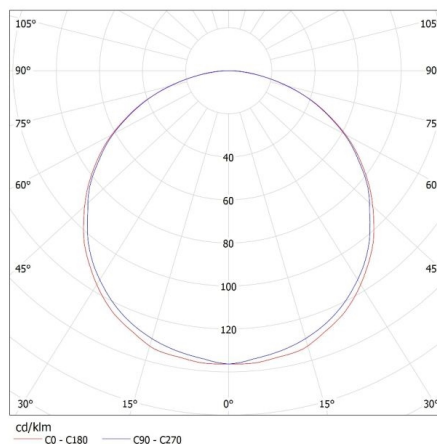

ДОПОЛНИТЕЛЬНЫЕ СВЕДЕНИЯ:

- отражатель в форме полупараболы / поперечины растра - V-образной формы / гнезда люминесцентных ламп, замаскированы отражателем
- в корпусе отверстия, облегчающие параллельное подключение питания
- защитный провод на растре, дополнительная защита от поражения электрическим током
- простой монтаж растра на пружинистых защелках
- быстрое соединение, для подключения питания, облегчает и ускоряет монтаж, стабилизатор марки TRIDONIC класса A2
- порошковая окраска

KANLUX S.A. (kat 19734) REGIS 3 OPAL 418 / Krzywa rozsyłu światła (biegunowo)