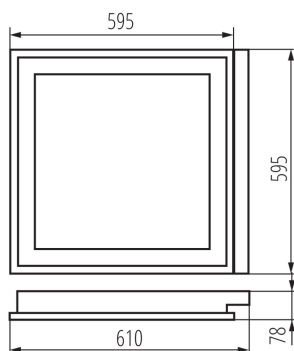

Встраиваемый растровый светильник

5905339197344

EVG
BALLAST

EA
SY
Installation

Растровые светильники встраиваемые Kanlux REGIS – благодаря пружинным зажимам и быстросъемным соединениям, отличаются лёгким и быстрым монтажом. Растры по-прежнему остаются очень популярным световым решением для офисных или промышленных интерьеров.

ОБЩИЕ ДАННЫЕ:

Цвет: белый

Место монтажа: для встраиваемой установки в потолок

Место использования: внутри

Минимальное расстояние от освещенного объекта: 0,5m

Пуск балласта/лампы: холодный

Изделие не подходит для покрытия теплоизоляционным материалом: да

Длина [мм]: 610

Ширина [мм]: 595

Высота [мм]: 78

ТЕХНИЧЕСКИЕ ПАРАМЕТРЫ:

Номинальное напряжение [В]: 220-240 AC

Номинальная частота [Гц]: 50

Максимальная мощность [Вт]: 4 x 18

Класс защиты от поражения электрическим током: I

Материал плафона: PMMA

Источник света: T8

в комплекте источники света: нет

Цоколь: G13

Диапазон температуры окружающей среды, воздействию которой может подвергаться изделие [°C]: 5÷25

Материал корпуса: сталь

Материал отражателя: сплав алюминия

Вид соединения: клеммник самозажимной

Диапазон сечения применяемых кабелей [мм²]: 1÷2,5

Вид балласта: EVG

Класс энергоэффективности балласта: A2

Степень защиты IP: 40

ДАнные ЛОГИСТИКИ:

Как упаковано: 1

Количество штук в промежуточной упаковке: 1

Количество штук в групповой упаковке: 1

Вес нетто единицы [г]: 2910

Граматура [г]: 3500