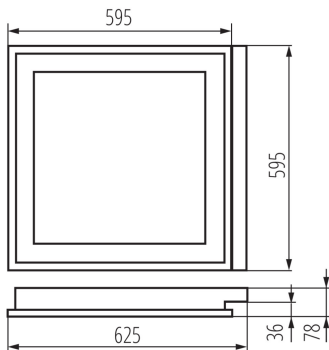

Встраиваемый растровый светильник