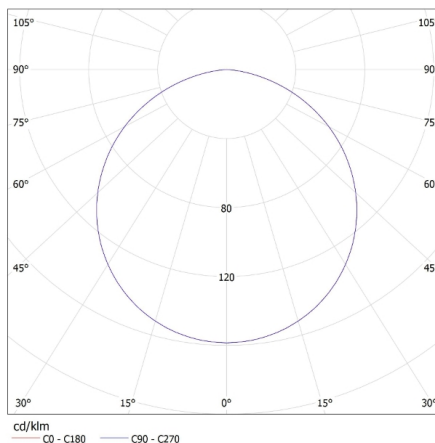

KANLUX S.A. (kat 19736) REGIS 4LED OPAL 418PT + Miledo / LDC (Polar)

АКСЕССУАРЫ:

72333 CLP-REGIS/PT

CLP-REGIS/PT монтажный кронштейн, используется для установки светильников в гипсокартонный подвесной потолок. 4шт. в комплекте.