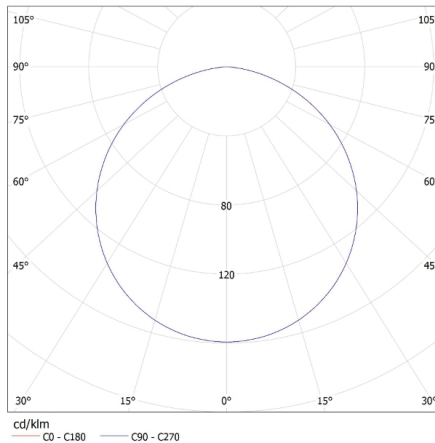

Встраиваемый растровый светильник

KANLUX S.A. (kat 19736) REGIS 4LED OPAL 418PT + GLASSv2 / LDC (Polar)