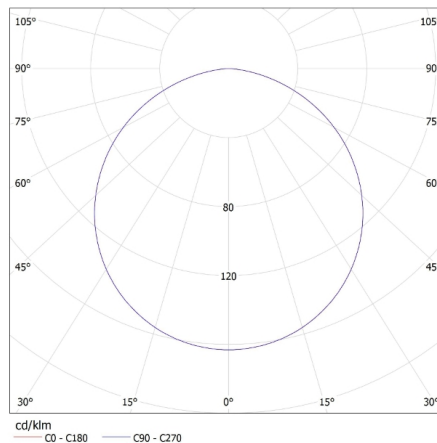

ДОПОЛНИТЕЛЬНЫЕ СВЕДЕНИЯ:

- светильники предназначены для источников освещения Т8 LED 220-240 В ~; 50/60 Гц с односторонним источником питания
- светильники для подвешивания на стропях
- лёгкий монтаж раstra на пружинных зажимах
- окрашен порошковым способом

KANLUX S.A. (kat 19736) REGIS 4LED OPAL 418PT + GLASSv3 / LDC (Polar)