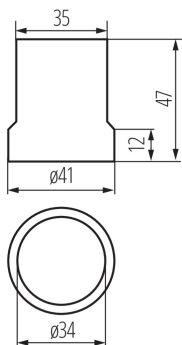

Патрон для источников света

5905339021601

ОБЩИЕ ДАННЫЕ:

Цвет: серый

Способ монтажа: непосредственно

Высота [мм]: 47

ТЕХНИЧЕСКИЕ ПАРАМЕТРЫ:

Номинальное напряжение [В]: 250 AC

Номинальный ток [А]: 4

Номинальная частота [Гц]: 50

Цоколь: E27

Вид соединения: клеммник присоединительный

Тип: E27

Максимальная рабочая температура [°C]: 180

Степень защиты IP: 00

ДАННЫЕ ЛОГИСТИКИ:

Как упаковано: 20

Количество штук в промежуточной упаковке: 20

Количество штук в групповой упаковке: 400

Вес нетто единицы [г]: 52

Граматура [г]: 54.75

Длина потребительской упаковки [см]: 4

Ширина потребительской упаковки [см]: 4

Высота потребительской упаковки [см]: 4.5

Вес коробки [кг]: 21.9

Ширина коробки [см]: 34

Высота коробки [см]: 27

Длина коробки [см]: 41

Объем коробки [м³]: 0.037638

ДОПОЛНИТЕЛЬНЫЕ СВЕДЕНИЯ:

- максимальная допустимая температура держателя 180°C