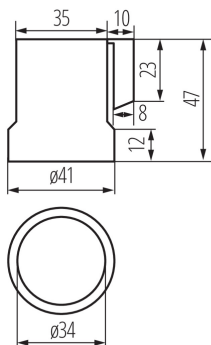

02161 HLDR-E27-F

Патрон для источников света

5905339021618

ОБЩИЕ ДАННЫЕ:

Цвет: серый

Способ монтажа: kałownik "L"

Высота [мм]: 47

ТЕХНИЧЕСКИЕ ПАРАМЕТРЫ:

Номинальное напряжение [В]: 250 AC

Номинальный ток [А]: 4

Номинальная частота [Гц]: 50

Цоколь: E27

Вид соединения: клеммник присоединительный

Тип: E27

Максимальная рабочая температура [°C]: 180

Степень защиты IP: 00

ДАННЫЕ ЛОГИСТИКИ:

Как упаковано: 20

Количество штук в промежуточной упаковке: 20

Количество штук в групповой упаковке: 400

Вес нетто единицы [г]: 58

Грамматура [г]: 60.63

Длина потребительской упаковки [см]: 4

Ширина потребительской упаковки [см]: 4.5

Высота потребительской упаковки [см]: 5

Вес коробки [кг]: 24.252

Ширина коробки [см]: 34

Высота коробки [см]: 27

Длина коробки [см]: 42

Объем коробки [м³]: 0.038556