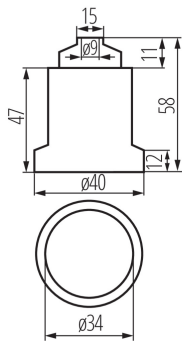

### ОБЩИЕ ДАННЫЕ:

Цвет: серый

Способ монтажа: непосредственно

Высота [мм]: 47

### ТЕХНИЧЕСКИЕ ПАРАМЕТРЫ:

Номинальное напряжение [В]: 250 AC

Номинальный ток [А]: 4

Номинальная частота [Гц]: 50

Цоколь: E27

Вид соединения: клеммник присоединительный

Тип: E27

Максимальная рабочая температура [°C]: 180

Ширина потребительской упаковки [см]: 4

Высота потребительской упаковки [см]: 5.5

Вес коробки [кг]: 23.5

Ширина коробки [см]: 34

Высота коробки [см]: 32

Длина коробки [см]: 40

Объем коробки [м³]: 0.04352