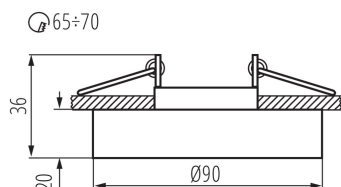

Светильники точечные стеклянные Kanlux MORTA B отличаются своим стилем за счет высоты стеклянной части. Они позволят создать оригинальный дизайн в любом помещении. MORTA оправдывает ожидания всех, кто ценит высококачественную продукцию, отличающуюся привлекательным и оригинальным дизайном.

ОБЩИЕ ДАННЫЕ:

Цвет: черный

Необходимость использования самоэкранирующих ламп: да

Место монтажа: для встроенной установки в потолок

Место использования: внутри

Минимальное расстояние от освещенного объекта: 0,5m

Изделие не подходит для монтажа на поверхности из

нормально воспламеняющихся материалов: >35W

Изделие не подходит для покрытия теплоизоляционным

материалом: да

Высота [мм]: 36

Диаметр [мм]: 90

Монтажное отверстие [мм]: Ø65-70

ТЕХНИЧЕСКИЕ ПАРАМЕТРЫ:

Номинальное напряжение [В]: 12 AC; 12 DC

Максимальная мощность [Вт]: max 10

Класс защиты от поражения электрическим током: III

Источник света: MR16

в комплекте источники света: нет

Цоколь: Gx5,3

Диапазон температуры окружающей среды, воздействию которой может подвергаться изделие [°C]: 5÷25

Материал корпуса: стекло

Вид соединения: Свободные концы проводов

Длина провода [м]: 0.12

Сечение кабеля [мм²]: 0.75

Регулировки угла светильника: отсутствует

Степень защиты IP: 20

ДААННЫЕ ЛОГИСТИКИ:

Единица измерения: штука

Как упаковано: 30

Количество штук в промежуточной упаковке: 1

Количество штук в групповой упаковке: 30

Date of issue: 11.05.2023, 14:37

Мы оставляем за собой право на внесение технических изменений. Данные, содержащиеся в этом материале, не имеют юридически обязательной силы.

Фотометрия: результаты, полученные при тестировании конкретного экземпляра.