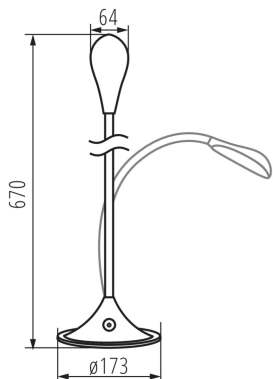

22343 FRANCO II LED B

Настольная лампа LED