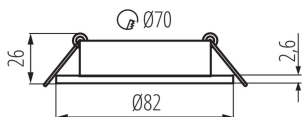

Точечные светильники Kanlux DALLA – это простота и элегантность в одном. Изготовленные из алюминия в двух самых популярных цветах и двух формах серия DALLA сможет не только дополнить элементы освещения, но и стать доминантой в интерьере. С помощью поворотного кольца можно регулировать потоки света при этом делая акценты на определенные объекты. А сменные источники света позволят выбрать светодиодную лампочку, подходящую именно Вам

ОБЩИЕ ДАННЫЕ:

Цвет: белый

Необходимость использования самоэкранирующих ламп: да

Место монтажа: для встроенной установки в потолок

Место использования: внутри

Минимальное расстояние от освещенного объекта : 0,5m

Изделие не подходит для монтажа на поверхности из нормально воспламеняющихся материалов: >35W

Изделие не подходит для покрытия теплоизоляционным материалом: да

Высота [мм]: 26

Диаметр [мм]: 82

Монтажное отверстие [мм]: Ø70

ТЕХНИЧЕСКИЕ ПАРАМЕТРЫ:

Номинальное напряжение [В]: 12 AC; 12 DC

Максимальная мощность [Вт]: max 10

Класс защиты от поражения электрическим током : III

Источник света: MR16

в комплекте источники света: нет

Цоколь: Gx5,3

Диапазон температуры окружающей среды, воздействию которой может подвергаться изделие [°C]: 5÷25

Материал корпуса: сплав алюминия

Вид соединения: Свободные концы проводов

Длина провода [м]: 0.12

Сечение кабеля [мм²]: 0.75

Регулировки угла светильника: в одной оси

Регулировки угла светильника [°]: 30

Степень защиты IP: 20

ДАННЫЕ ЛОГИСТИКИ:

Единица измерения: штука