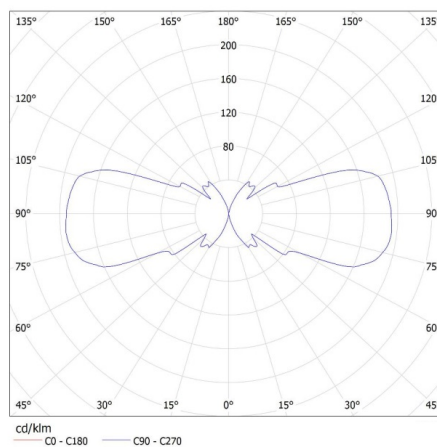

Длина потребительской упаковки [см]: 11.5
Ширина потребительской упаковки [см]: 11.5
Высота потребительской упаковки [см]: 24.5
Вес коробки [кг]: 13.52004
Ширина коробки [см]: 25
Высота коробки [см]: 53
Длина коробки [см]: 36
Объем коробки [м³]: 0.0477

KANLUX S.A. (kat 22440) ZEW EL-235J-B + IQ-LED ... 7W / LDC (Polar)