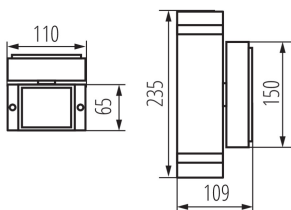

Фасадный светильник

5905339224408

IP
44

Светильники фасадные Kanlux ZEW идеально подходят для освещения фасада зданий различных типов, а благодаря световому лучу, который направлен как вверх, так и вниз, они создают привлекательные декоративные световые акценты на фасаде. Высокая степень герметичности IP44 позволяет устанавливать светильники в местах, непосредственно подверженных воздействию атмосферных факторов. А сменный источник света позволит подобрать экономичную светодиодную лампочку с цоколем GU10

ОБЩИЕ ДАННЫЕ:

Цвет: черный

Место монтажа: для установки на стене

Место использования: внутри и снаружи

Минимальное расстояние от освещенного объекта: 0,5m

Направление свечения светильника: вверх и вниз

Длина [мм]: 110

Ширина [мм]: 65

Высота [мм]: 235

ТЕХНИЧЕСКИЕ ПАРАМЕТРЫ:

Номинальное напряжение [В]: 220-240 AC

Номинальная частота [Гц]: 50

Максимальная мощность [Вт]: 2 x max 35

Класс защиты от поражения электрическим током: I

Источник света: PAR16

в комплекте источники света: нет

Цоколь: GU10

Диапазон температуры окружающей среды, воздействию которой может подвергаться изделие [°C]: -20÷35

Материал корпуса: сплав алюминия

Материал защитного стекла: закаленное стекло

Вид соединения: клеммник винтовой

Диапазон сечения применяемых кабелей [мм²]: 1÷2,5

Степень защиты IP: 44

ДАННЫЕ ЛОГИСТИКИ:

Как упаковано: 12

Количество штук в промежуточной упаковке: 1

Количество штук в групповой упаковке: 12

Вес нетто единицы [г]: 980

Граматура [г]: 1126.67

Date of issue: 16.11.2022, 00:33

Мы оставляем за собой право на внесение технических изменений. Данные, содержащиеся в этом материале, не имеют юридически обязательной силы.

Фотометрия: результаты, полученные при тестировании конкретного экземпляра.