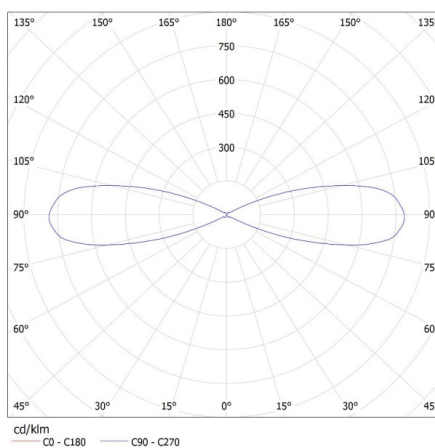

KANLUX S.A. (kat 22441) ZEW EL-235U-B + IQ-LED ... 7W S3 / LDC (Polar)