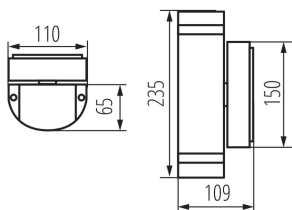

Фасадный светильник

5905339224415

IP
44

Светильники фасадные Kanlux ZEW идеально подходят для освещения фасада зданий различных типов, а благодаря световому лучу, который направлен как вверх, так и вниз, они создают привлекательные декоративные световые акценты на фасаде. Высокая степень герметичности IP44 позволяет устанавливать светильники в местах, непосредственно подверженных воздействию атмосферных факторов. А сменный источник света позволит подобрать экономичную светодиодную лампочку с цоколем GU10

ОБЩИЕ ДАННЫЕ:

Цвет: черный

Место монтажа: для установки на стене

Место использования: внутри и снаружи

Минимальное расстояние от освещенного объекта: 0,5m

Направление свечения светильника: вверх и вниз

Длина [мм]: 110

Ширина [мм]: 65

Высота [мм]: 235

ТЕХНИЧЕСКИЕ ПАРАМЕТРЫ:

Номинальное напряжение [В]: 220-240 AC

Номинальная частота [Гц]: 50

Максимальная мощность [Вт]: 2 x max 35

Класс защиты от поражения электрическим током: I

Источник света: PAR16

в комплекте источники света: нет

Цоколь: GU10

Диапазон температуры окружающей среды, воздействию которой может подвергаться изделие [°C]: -20÷35

Материал корпуса: сплав алюминия

Материал защитного стекла: закаленное стекло

Вид соединения: клеммник винтовой

Диапазон сечения применяемых кабелей [мм²]: 1÷2,5

Степень защиты IP: 44

ДАННЫЕ ЛОГИСТИКИ:

Как упаковано: 12

Количество штук в промежуточной упаковке: 1

Количество штук в групповой упаковке: 12

Вес нетто единицы [г]: 890

Граматура [г]: 1036.67

Date of issue: 16.11.2022, 00:34

Мы оставляем за собой право на внесение технических изменений. Данные, содержащиеся в этом материале, не имеют юридической обязательной силы.

Фотометрия: результаты, полученные при тестировании конкретного экземпляра.