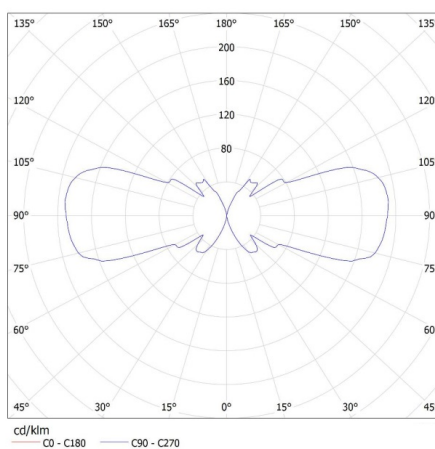

Длина потребительской упаковки [см]: 11.5
Ширина потребительской упаковки [см]: 11.5
Высота потребительской упаковки [см]: 24.5
Вес коробки [кг]: 12.44004
Ширина коробки [см]: 25
Высота коробки [см]: 53
Длина коробки [см]: 36
Объем коробки [м³]: 0.0477

KANLUX S.A. (kat 22441) ZEW EL-235U-B + IQ-LED ... 7W / LDC (Polar)