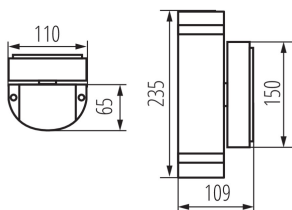

Фасадный светильник

5905339224439

IP
44

Светильники фасадные Kanlux ZEW идеально подходят для освещения фасада зданий различных типов, а благодаря световому лучу, который направлен как вверх, так и вниз, они создают привлекательные декоративные световые акценты на фасаде. Высокая степень герметичности IP44 позволяет устанавливать светильники в местах, непосредственно подверженных воздействию атмосферных факторов. А сменный источник света позволит подобрать экономичную светодиодную лампочку с цоколем GU10

ОБЩИЕ ДАННЫЕ:

Цвет: серый

Место монтажа: для установки на стене

Место использования: внутри и снаружи

Минимальное расстояние от освещенного объекта: 0,5m

Направление свечения светильника: вверх и вниз

Длина [мм]: 110

Ширина [мм]: 65

Высота [мм]: 235

ТЕХНИЧЕСКИЕ ПАРАМЕТРЫ:

Номинальное напряжение [В]: 220-240 AC

Номинальная частота [Гц]: 50

Максимальная мощность [Вт]: 2 x max 35

Класс защиты от поражения электрическим током: I

Источник света: PAR16

в комплекте источники света: нет

Цоколь: GU10

Диапазон температуры окружающей среды, воздействию которой может подвергаться изделие [°C]: -20÷35

Материал корпуса: сплав алюминия

Материал защитного стекла: закаленное стекло

Вид соединения: клеммник винтовой

Диапазон сечения применяемых кабелей [мм²]: 1÷2,5

Степень защиты IP: 44

ДАННЫЕ ЛОГИСТИКИ:

Как упаковано: 12

Количество штук в промежуточной упаковке: 1

Количество штук в групповой упаковке: 12

Вес нетто единицы [г]: 890

Граматура [г]: 1036.67

Date of issue: 16.11.2022, 00:35

Мы оставляем за собой право на внесение технических изменений. Данные, содержащиеся в этом материале, не имеют юридической обязательной силы.

Фотометрия: результаты, полученные при тестировании конкретного экземпляра.