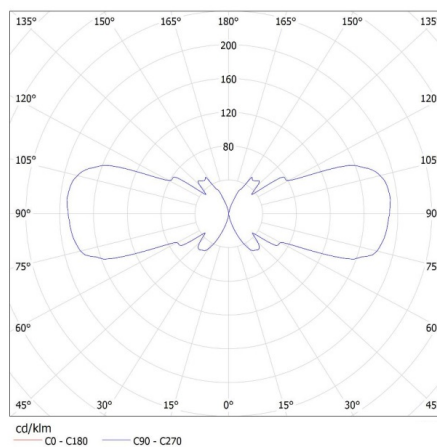

Длина потребительской упаковки [см]: 11.5
Ширина потребительской упаковки [см]: 11.5
Высота потребительской упаковки [см]: 24.5
Вес коробки [кг]: 12.44004
Ширина коробки [см]: 25
Высота коробки [см]: 53
Длина коробки [см]: 36
Объем коробки [м³]: 0.0477

KANLUX S.A. (kat 22443) ZEW EL-235U-GR + IQ-LED ... 7W / LDC (Polar)