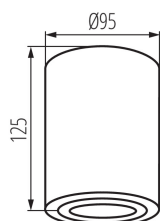

Светильники накладные точечные серии Kanlux BORD – это изогнутые линии и обтекаемая форма которые придают элегантность и утонченность. Современный минимализм требует больше чем простота так как в каждом интерьере надо передать индивидуальность и уникальность хозяина интерьера. Сменные источники света с цоколем GU10 позволяют подобрать лампочки согласно вашего дизайн проекта зонирова пространство при помощи разной мощности и светового потока. В светильниках можно направлять световой поток что расширяет зоны применения как в жилых, так и в офисных помещениях.

ОБЩИЕ ДАННЫЕ:

Цвет: белый матовый

Место монтажа: для установки на потолке

Место использования: внутри

Минимальное расстояние от освещенного объекта : 0,5m

Изделие не подходит для покрытия теплоизоляционным материалом: да

Высота [мм]: 125

Диаметр [мм]: 95

ТЕХНИЧЕСКИЕ ПАРАМЕТРЫ:

Номинальное напряжение [В]: 220-240 AC

Номинальная частота [Гц]: 50

Максимальная мощность [Вт]: max 10

Класс защиты от поражения электрическим током : I

Источник света: PAR16

в комплекте источники света: нет

Цоколь: GU10

Диапазон температуры окружающей среды, воздействию которой может подвергаться изделие [°C]: 5÷25

Материал корпуса: сплав алюминия

Вид соединения: клеммник винтовой

Диапазон сечения применяемых кабелей [мм²]: 1÷2,5

Регулировки угла светильника: в одной оси

Регулировки угла светильника [°]: 25

Степень защиты IP: 20

ДАННЫЕ ЛОГИСТИКИ:

Единица измерения: штука

Как упаковано: 20