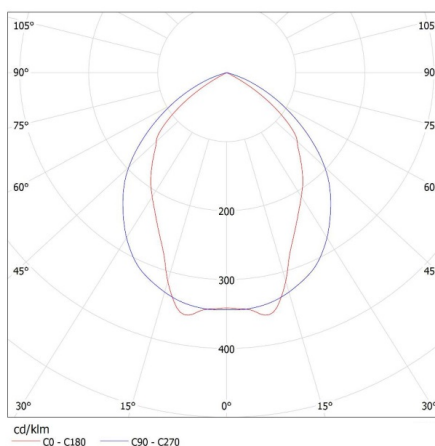

KANLUX S.A. (kat 22671) NOTUS 4LED 418 NT + GLASSv3 / LDC (Polar)