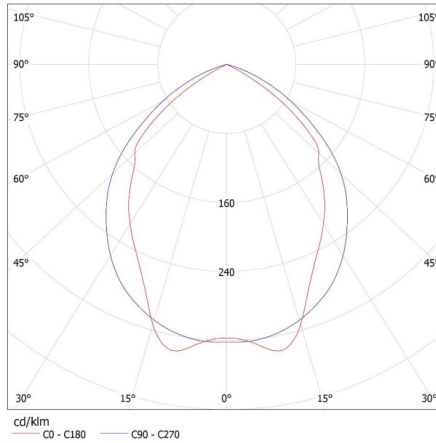

22671 NOTUS 4LED 418 NT

Накладной растровый светильник

KANLUX S.A. (kat 22671) NOTUS 4LED 418 NT + GLASSv2 / Krzywa rozsyłu światła (biegunowo)