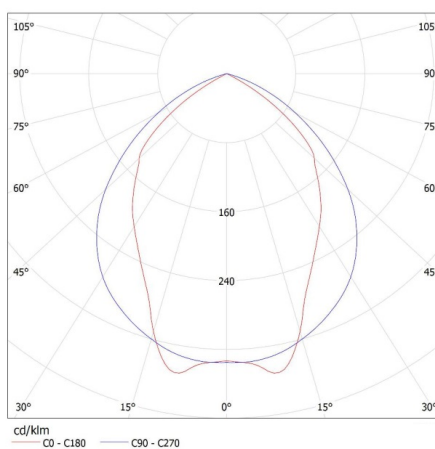

Накладной растровый светильник

Длина потребительской упаковки [см]: 65
Ширина потребительской упаковки [см]: 62.5
Высота потребительской упаковки [см]: 8.5
Вес коробки [кг]: 3.28
Ширина коробки [см]: 63
Высота коробки [см]: 8.8
Длина коробки [см]: 65.5
Объем коробки [м³]: 0.036313

KANLUX S.A. (kat 22671) NOTUS 4LED 418 NT + GLASSv4 / LDC (Polar)