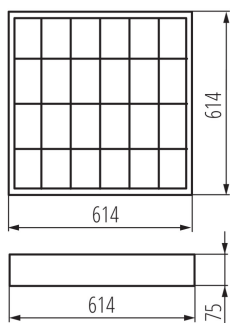

Накладной растровый светильник

5905339226716

Растровые светильники накладные Kanlux NOTUS 4LED – это светильники для поверхностного монтажа, предназначенные для светодиодных люминесцентных ламп T8. Они производятся в Польше, из компонентов от польских поставщиков. Растры – это световое решение для офисных и промышленных интерьеров. Светодиодные лампы дополнительно способствуют снижению энергопотребления.

ОБЩИЕ ДАННЫЕ:

Цвет: белый

Место монтажа: для установки на потолке

Место использования: внутри

Минимальное расстояние от освещенного объекта: 0,5m

Питание светодиодных люминесцентных ламп T8: односторонний

Длина [мм]: 614

Ширина [мм]: 614

Высота [мм]: 75

ТЕХНИЧЕСКИЕ ПАРАМЕТРЫ:

Номинальное напряжение [В]: 220-240 AC

Номинальная частота [Гц]: 50

Максимальная мощность [Вт]: 4 x max 18

Класс защиты от поражения электрическим током: I

Источник света: T8 LED

в комплекте источники света: нет

Цоколь: G13

Диапазон температуры окружающей среды, воздействию которой может подвергаться изделие [°C]: 5÷25

Материал корпуса: сталь

Материал отражателя: сплав алюминия

Вид соединения: клеммник самозажимной

Диапазон сечения применяемых кабелей [мм²]: 1÷2,5

Степень защиты IP: 20

ДАННЫЕ ЛОГИСТИКИ:

Как упаковано: 1

Количество штук в промежуточной упаковке: 1

Количество штук в групповой упаковке: 1

Вес нетто единицы [г]: 2670

Граматура [г]: 3280

Date of issue: 16.11.2022, 01:15

Мы оставляем за собой право на внесение технических изменений. Данные, содержащиеся в этом материале, не имеют юридической обязательной силы.

Фотометрия: результаты, полученные при тестировании конкретного экземпляра.