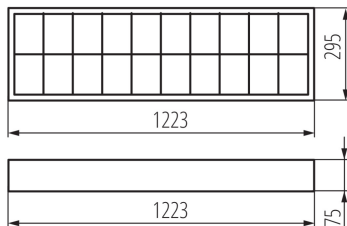

Накладной растровый светильник

5905339226723

Date of issue: 16.11.2022, 01:15

Мы оставляем за собой право на внесение технических изменений. Данные, содержащиеся в этом материале, не имеют юридической обязательной силы.

Фотометрия: результаты, полученные при тестировании конкретного экземпляра.

Растровые светильники накладные Kanlux NOTUS 4LED – это светильники для поверхностного монтажа, предназначенные для светодиодных люминесцентных ламп T8. Они производятся в Польше, из компонентов от польских поставщиков. Растры – это световое решение для офисных и промышленных интерьеров. Светодиодные лампы дополнительно способствуют снижению энергопотребления.

ОБЩИЕ ДАННЫЕ:

Цвет: белый

Место монтажа: для установки на потолке

Место использования: внутри

Минимальное расстояние от освещенного объекта: 0,5m

Питание светодиодных люминесцентных ламп T8: односторонний

Длина [мм]: 1223

Ширина [мм]: 295

Высота [мм]: 75

ТЕХНИЧЕСКИЕ ПАРАМЕТРЫ:

Номинальное напряжение [В]: 220-240 AC

Номинальная частота [Гц]: 50

Максимальная мощность [Вт]: 2 x max 36

Класс защиты от поражения электрическим током: I

Источник света: T8 LED

в комплекте источники света: нет

Цоколь: G13

Диапазон температуры окружающей среды, воздействию которой может подвергаться изделие [°C]: 5÷25

Материал корпуса: сталь

Материал отражателя: сплав алюминия

Вид соединения: клеммник самозажимной

Диапазон сечения применяемых кабелей [мм²]: 1÷2,5

Степень защиты IP: 20

ДАННЫЕ ЛОГИСТИКИ:

Как упаковано: 1

Количество штук в промежуточной упаковке: 1

Количество штук в групповой упаковке: 1

Вес нетто единицы [г]: 2600

Граматура [г]: 3130