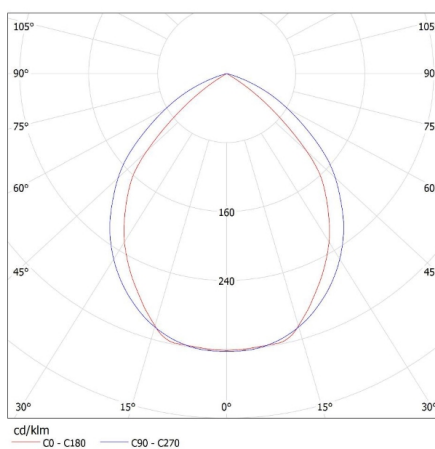

Накладной растровый светильник

Длина потребительской упаковки [см]: 125
Ширина потребительской упаковки [см]: 30.5
Высота потребительской упаковки [см]: 8.5
Вес коробки [кг]: 3.13
Ширина коробки [см]: 31
Высота коробки [см]: 8.8
Длина коробки [см]: 125.5
Объем коробки [м³]: 0.034236

KANLUX S.A. (kat 22672) NOTUS 4LED 236 NT + GLASSv4 / LDC (Polar)