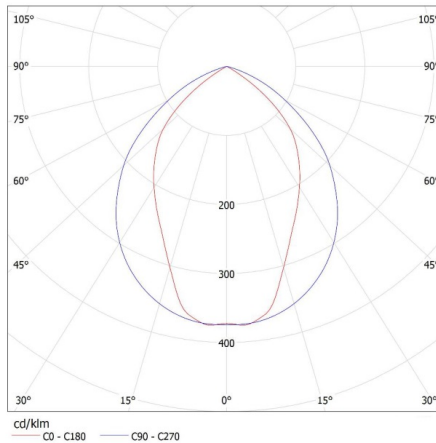

KANLUX S.A. (kat 22672) NOTUS 4LED 236 NT + GLASSv2 / Krzywa rozsyłu światła (biegunowo)