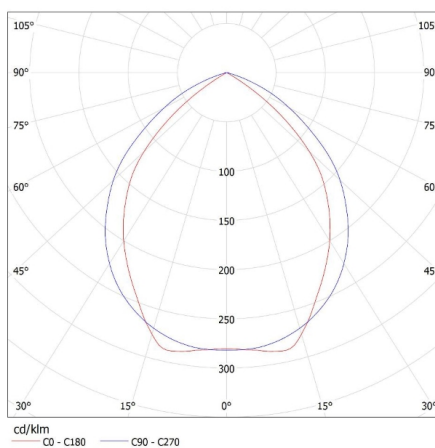

KANLUX S.A. (kat 22672) NOTUS 4LED 236 NT + GLASSv3 / LDC (Polar)