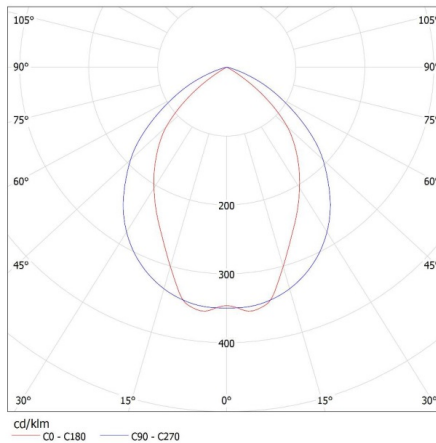

KANLUX S.A. (kat 22672) NOTUS 4LED 236 NT + T8 Miledo / Krzywa rozsyłu światła (biegunowo)