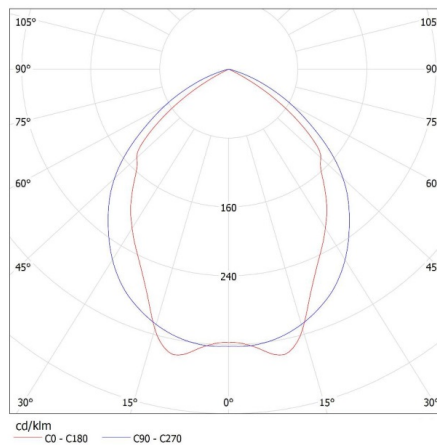

Граматура [г]: 2900

Длина потребительской упаковки [см]: 65

Ширина потребительской упаковки [см]: 62.5

Высота потребительской упаковки [см]: 8.5

Вес коробки [кг]: 2.9

Ширина коробки [см]: 63

Высота коробки [см]: 8.8

Длина коробки [см]: 65.5

Объем коробки [м³]: 0.036313

KANLUX S.A. (kat 22673) REGIS 4LED 418 PT + GLASSv2 / Krzywa rozsyłu światła (biegunowo)

Oprawa: KANLUX S.A. (kat 22673) REGIS 4LED 418 PT + GLASSv2
Lampy: 4 x T8 LED GLASSv2 9W-WWW