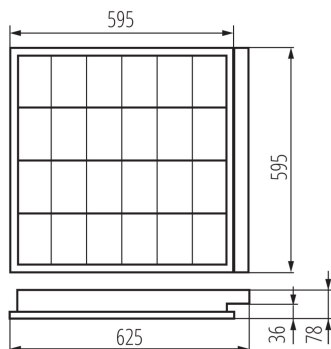

Количество штук в групповой упаковке: 1

Вес нетто единицы [г]: 2280

Встраиваемый растровый светильник

Граматура [г]: 2900

Длина потребительской упаковки [см]: 65

Ширина потребительской упаковки [см]: 62.5

Высота потребительской упаковки [см]: 8.5

Вес коробки [кг]: 2.9

Ширина коробки [см]: 63

Высота коробки [см]: 8.8

Длина коробки [см]: 65.5

Объем коробки [м³]: 0.036313

KANLUX S.A. (kat 22673) REGIS 4LED 418 PT + GLASSv2 / Krzywa rozsyłu światła (biegunowo)