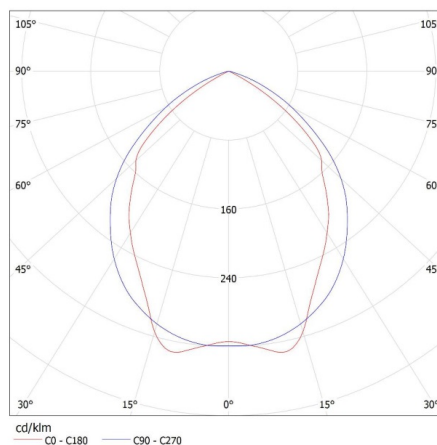

KANLUX S.A. (kat 22673) REGIS 4LED 418 PT + T8 Miledo / Krzywa rozsyłu światła (biegunowo)

Oprawa: KANLUX S.A. (kat 22673) REGIS 4LED 418 PT + T8 Miledo
Lampy: 4 x T8 LED 9W-NW