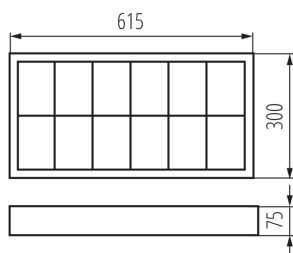

Накладной растровый светильник

5905339226747

Date of issue: 16.11.2022, 10:16

Мы оставляем за собой право на внесение технических изменений. Данные, содержащиеся в этом материале, не имеют юридической обязательной силы.

Фотометрия: результаты, полученные при тестировании конкретного экземпляра.