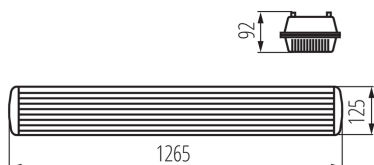

Диапазон сечения применяемых кабелей [мм²]: 1÷2,5

Степень защиты IP: 65

ДААННЫЕ ЛОГИСТИКИ:

Единица измерения: штука

Как упаковано: 6

Количество штук в промежуточной упаковке: 1

Количество штук в групповой упаковке: 6

Вес нетто единицы [г]: 1600

22800 MAH PLUS-236/4LED/PC

Пылезащитный светильник под светодиодные трубки

Граматура [г]: 1950

Длина потребительской упаковки [см]: 127.5

Ширина потребительской упаковки [см]: 14