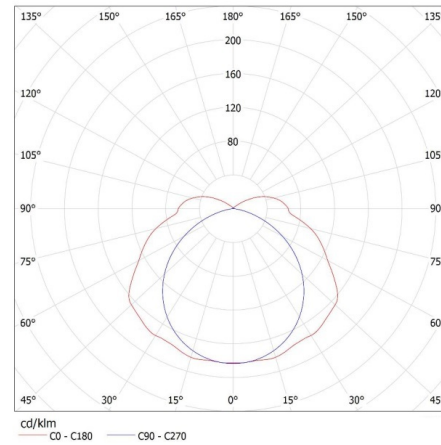

Пылезащитный светильник под светодиодные трубки

KANLUX S.A. (kat 22800) MAH PLUS-236/4LED/ + GLASSv3 / LDC (Polar)