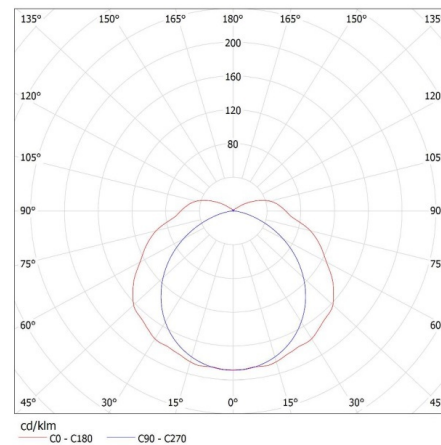

KANLUX S.A. (kat 22800) MAH PLUS-236/4LED/ i GLASSv2 / Krzywa rozsyłu światła (biegunowo)