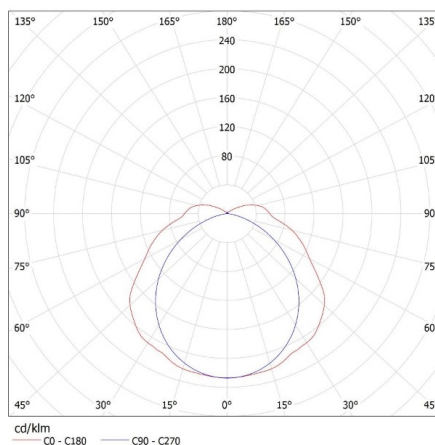

ДОПОЛНИТЕЛЬНЫЕ СВЕДЕНИЯ:

- светильники MAH PLUS 4LED/PC предназначены для источников T8 LED 220-240 В~; 50/60 Гц с односторонним питанием

KANLUX S.A. (kat 22800) MAH PLUS-236/4LED/ + GLASSv4 / LDC (Polar)