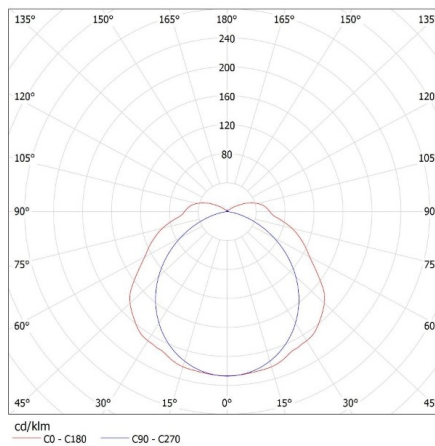

ДОПОЛНИТЕЛЬНЫЕ СВЕДЕНИЯ:

- светильники MAH PLUS 4LED/PC предназначены для источников T8 LED 220-240 В~; 50/60 Гц с односторонним питанием

KANLUX S.A. (kat 22801) MAH PLUS-258/4LED/ + GLASSv4 / LDC (Polar)