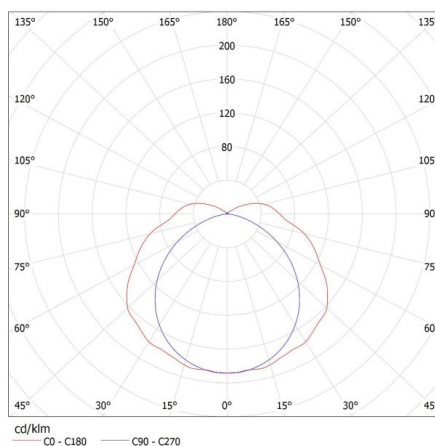

KANLUX S.A. (kat 22801) MAH PLUS-258/4LED/ i GLASSv2 / Krzywa rozsyłu światła (biegunowo)