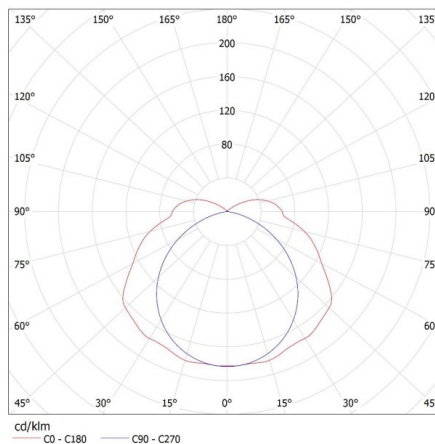

22801 MAH PLUS-258/4LED/PC

Пылезащитный светильник под светодиодные трубки

KANLUX S.A. (kat 22801) MAH PLUS-258/4LED/ + GLASSv3 / LDC (Polar)