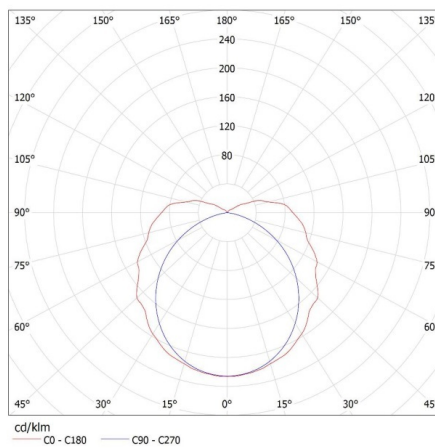

Грамматура [г]: 1787.5

Длина потребительской упаковки [см]: 157.5

Ширина потребительской упаковки [см]: 9.5

Высота потребительской упаковки [см]: 6.5

Вес коробки [кг]: 14.3

Ширина коробки [см]: 22

Высота коробки [см]: 28

Длина коробки [см]: 160

Объем коробки [м³]: 0.09856

KANLUX S.A. (kat 22803) MAH PLUS-158/4LED/PC + GLASSv4 / LDC (Polar)