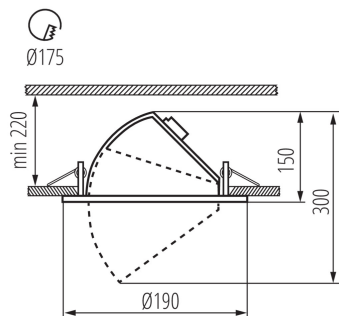

22841 HIMA LED 23W-NW-W

Светильник типа downlight (направленного света)