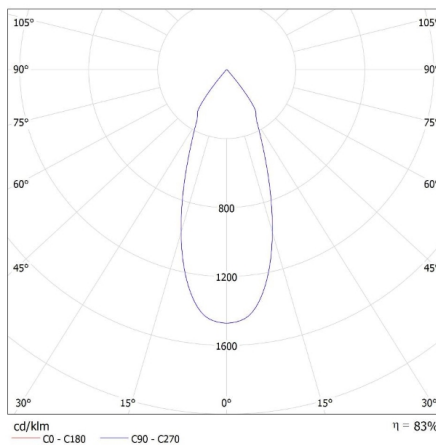

KANLUX S.A. (kat 22841) HIMA LED 23W-NW-W / LDC (Polar)