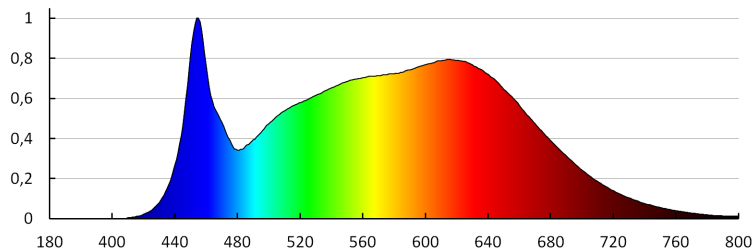

ДОПОЛНИТЕЛЬНЫЕ СВЕДЕНИЯ:

- 5 лет Гарантии на условиях гарантийного заявления, доступного на веб-сайте

KANLUX S.A. (kat 22841) HIMA LED 23W-NW-W / LDC (Polar)