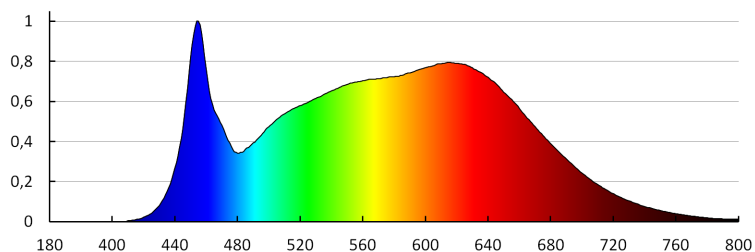

ДОПОЛНИТЕЛЬНЫЕ СВЕДЕНИЯ:

- 5 лет Гарантии на условиях гарантийного заявления, доступного на веб-сайте

KANLUX S.A. (kat 22842) HIMA LED 23W-NW-B / LDC (Polar)