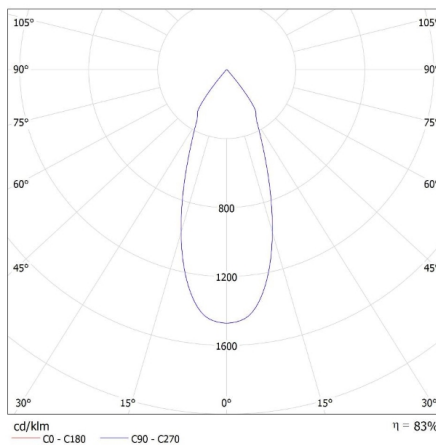

KANLUX S.A. (kat 22842) HIMA LED 23W-NW-B / LDC (Polar)