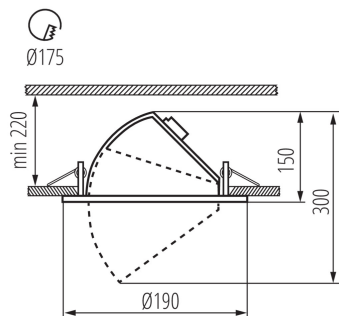

Светильник типа downlight (направленного света)