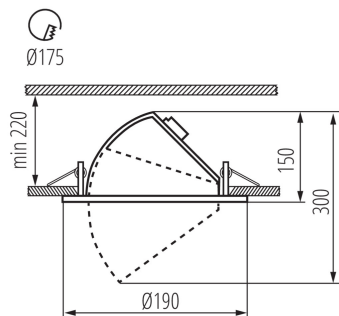

22843 HIMA LED 33W-NW-W

Светильник типа downlight (направленного света)