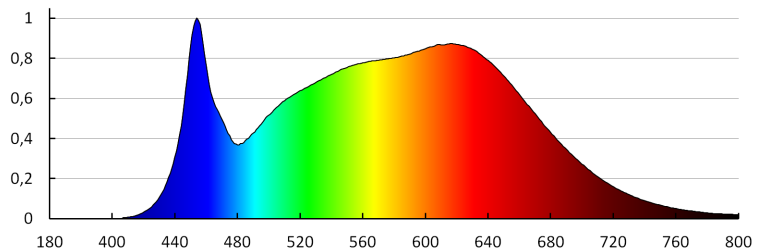

ДОПОЛНИТЕЛЬНЫЕ СВЕДЕНИЯ:

- 5 лет Гарантии на условиях гарантийного заявления, доступного на веб-сайте

KANLUX S.A. (kat 22843) HIMA LED 33W-NW-W / LDC (Polar)