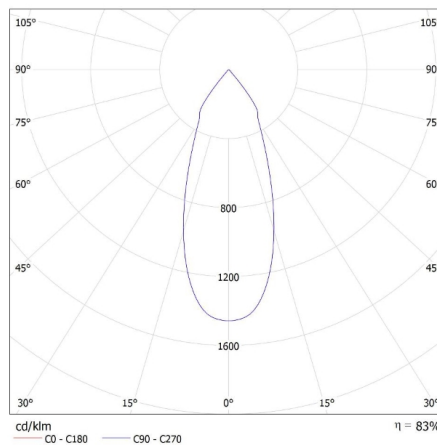

KANLUX S.A. (kat 22843) HIMA LED 33W-NW-W / LDC (Polar)