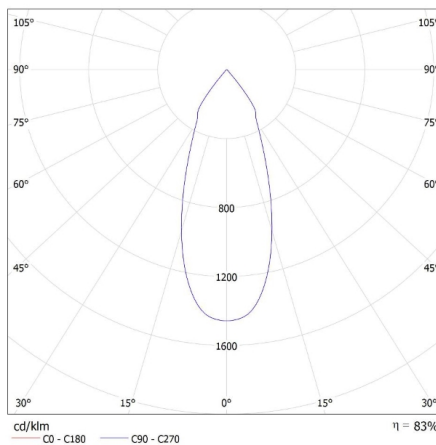

22844 HIMA LED 33W-NW-B

Светильник типа downlight (направленного света)

Грамматура [г]: 1234.17

Длина потребительской упаковки [см]: 20

Ширина потребительской упаковки [см]: 20

Высота потребительской упаковки [см]: 17

Вес коробки [кг]: 14.81004

Ширина коробки [см]: 41

Высота коробки [см]: 36.5

Длина коробки [см]: 60.5

Объем коробки [м³]: 0.090538

ДОПОЛНИТЕЛЬНЫЕ СВЕДЕНИЯ:

- 5 лет Гарантии на условиях гарантийного заявления, доступного на веб-сайте