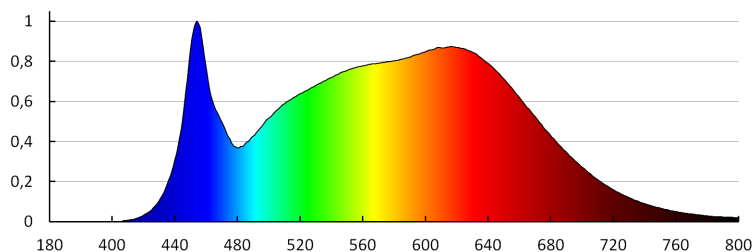

ДОПОЛНИТЕЛЬНЫЕ СВЕДЕНИЯ:

- 5 лет Гарантии на условиях гарантийного заявления, доступного на веб-сайте

KANLUX S.A. (kat 22844) HIMA LED 33W-NW-B / LDC (Polar)