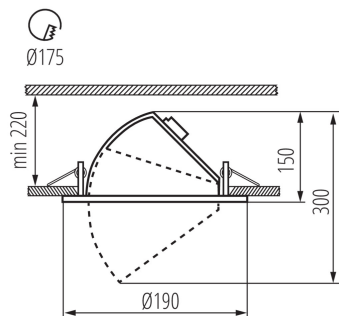

22844 HIMA LED 33W-NW-B

Светильник типа downlight (направленного света)