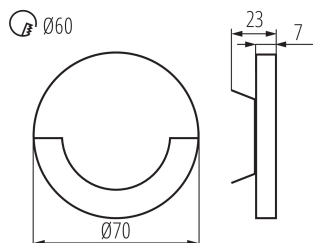

Светодиодный лестничный светильник