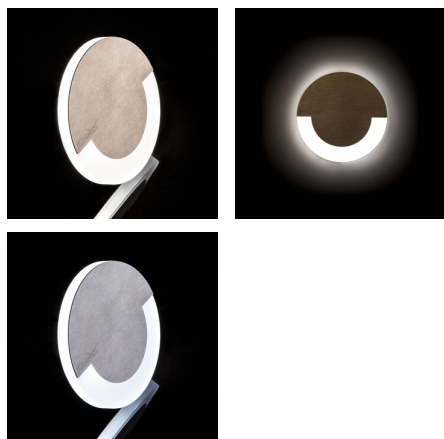

Светодиодный лестничный светильник

5905339231000

Подсветки для лестниц Kanlux SOLA – это современный дизайн в сочетании с привлекательным световым эффектом.

Превосходная идея для подсветки лестниц и коридоров или для того, чтобы подчеркнуть дизайн помещений. Уникальный дизайн светильника обеспечивает равномерное излучение света. Версия AC оснащена блоком питания 230В, расположенным в коробке.

ОБЩИЕ ДАННЫЕ:

Для встраивания в стену: да

Цвет: нержавеющая сталь

Место монтажа: для встраиваемой установки в стене

Место использования: внутри

Минимальное расстояние от освещенного объекта: 0,1m

Возможность взаимодействия с диммером: нет