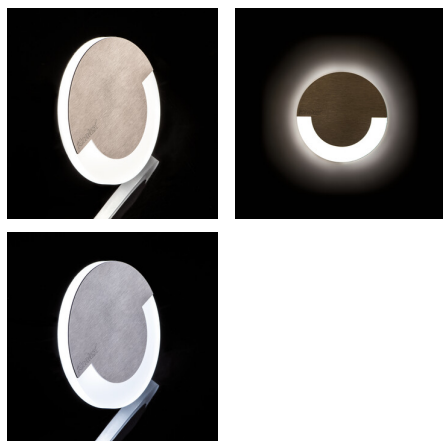

Светодиодный лестничный светильник

5905339231000

SOLA LED

Подсветки для лестниц Kanlux SOLA – это современный дизайн в сочетании с привлекательным световым эффектом.

Превосходная идея для подсветки лестниц и коридоров или для того, чтобы подчеркнуть дизайн помещений. Уникальный дизайн светильника обеспечивает равномерное излучение света. Версия AC оснащена блоком питания 230В, расположенным в коробке.

ОБЩИЕ ДАННЫЕ:

Для встраивания в стену: да

Цвет: нержавеющая сталь

Место монтажа: для встраиваемой установки в стене

Место использования: внутри

Минимальное расстояние от освещенного объекта: 0,1м

Возможность взаимодействия с диммером: нет