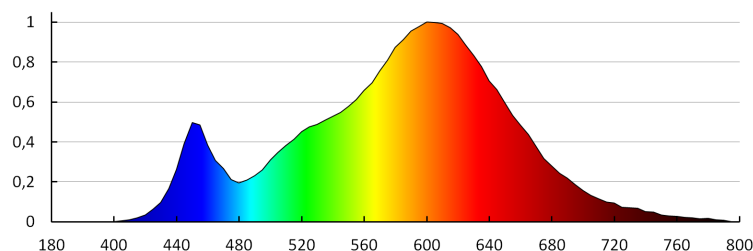

Ширина коробки [см]: 23.5

Высота коробки [см]: 34.5

Длина коробки [см]: 63

Объем коробки [м³]: 0.051077

ДОПОЛНИТЕЛЬНЫЕ СВЕДЕНИЯ:

- подходят для монтажа на поверхностях с нормальной горючестью

KANLUX S.A. (kat 23101) SOLA LED / Krzywa rozsyłu światła (biegunowo)