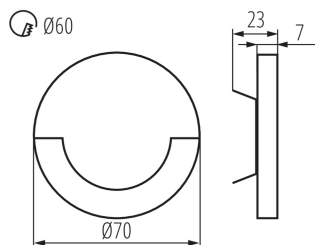

Светодиодный лестничный светильник