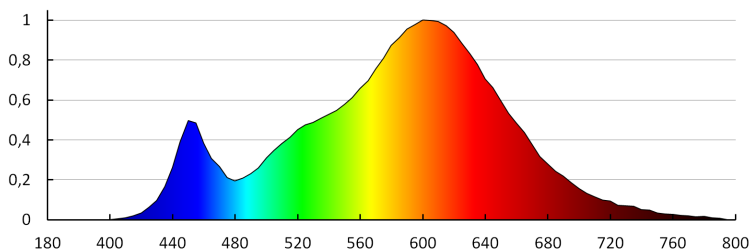

ДОПОЛНИТЕЛЬНЫЕ СВЕДЕНИЯ:

- подходят для монтажа на поверхностях с нормальной горючестью