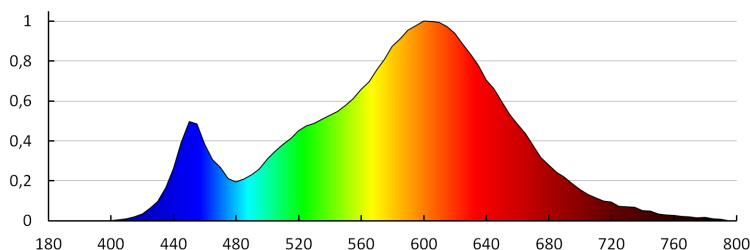

ДОПОЛНИТЕЛЬНЫЕ СВЕДЕНИЯ:

- подходят для монтажа на поверхностях с нормальной горючестью