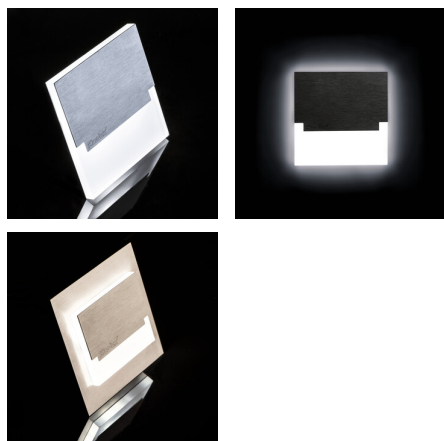

23109 SABIK MINI LED WW

Светодиодный лестничный светильник

5905339231093

SABIK LED; SABIK LED AC

Подсветки для лестниц Kanlux SABIK – это современный дизайн в сочетании с привлекательным световым эффектом. Превосходная идея для подсветки лестниц и коридоров или для того, чтобы подчеркнуть дизайн помещений. Уникальный дизайн светильника обеспечивает равномерное излучение света. Версия AC оснащена источником питания 230 В, который вставляется в коробку, а версия PIR оснащается датчиком движения. Датчик обнаруживает движение / включает освещение независимо от интенсивности окружающего освещения.

ОБЩИЕ ДАННЫЕ:

Для встраивания в стену: да

Цвет: нержавеющая сталь

Место монтажа: для встраиваемой установки в стене

Место использования: внутри

Минимальное расстояние от освещенного объекта: 0,1m

Возможность взаимодействия с диммером: нет

Материал корпуса: нержавеющая шлифованная сталь, пластмасса

Вид соединения: Свободные концы проводов

23109 SABIK MINI LED WW

Светодиодный лестничный светильник

Длина провода [м]: 0.18

Время разгорания лампы [с]: ≤ 1