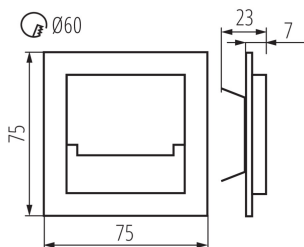

23109 SABIK MINI LED WW

Светодиодный лестничный светильник