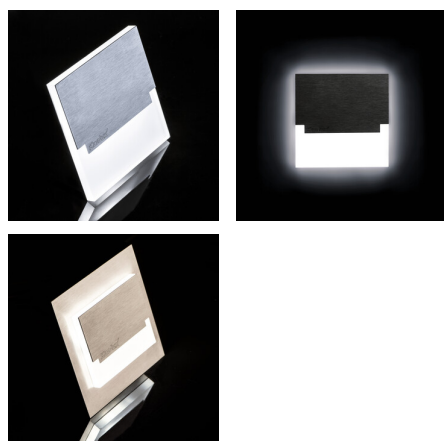

Светодиодный лестничный светильник

5905339231109

SABIK LED

Подсветки для лестниц Kanlux SABIK – это современный дизайн в сочетании с привлекательным световым эффектом. Превосходная идея для подсветки лестниц и коридоров или для того, чтобы подчеркнуть дизайн помещений. Уникальный дизайн светильника обеспечивает равномерное излучение света. Версия AC оснащена источником питания 230 В, который вставляется в коробку, а версия PIR оснащается датчиком движения. Датчик обнаруживает движение / включает освещение независимо от интенсивности окружающего освещения.

ОБЩИЕ ДАННЫЕ:

Для встраивания в стену: да

Цвет: нержавеющая сталь

Место монтажа: для встраиваемой установки в стене

Место использования: внутри

Минимальное расстояние от освещенного объекта: 0,1m

Возможность взаимодействия с диммером: нет

Материал корпуса: нержавеющая шлифованная сталь, пластмасса

Вид соединения: Свободные концы проводов

23110 SABIK LED CW

Светодиодный лестничный светильник

Длина провода [м]: 0.18

Время разгорания лампы [с]: ≤ 1