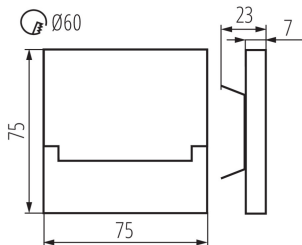

23110 SABIK LED CW

Светодиодный лестничный светильник