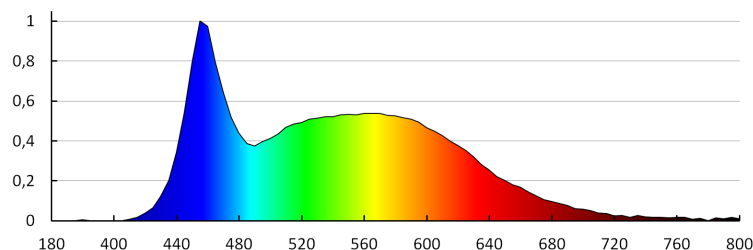

ДОПОЛНИТЕЛЬНЫЕ СВЕДЕНИЯ:

- подходят для монтажа на поверхностях с нормальной горючестью