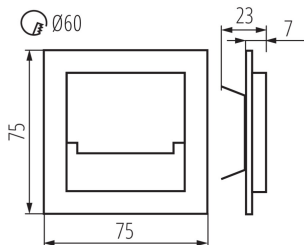

23111 SABIK MINI LED CW

Светодиодный лестничный светильник