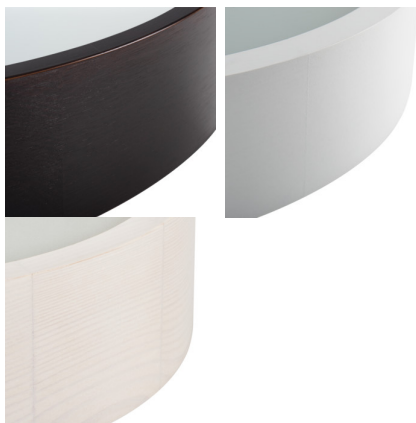

Светильник потолочный

5905339231208

Светильники потолочные накладные оригинальные и одновременно стильные Kanlux JASMIN отличаются классическим и привлекательным дизайном. Корпус плафона выполнен из дерева, а абажур - из пластика, что обеспечивает равномерное распределение света. Использование дерева делает его очень универсальным световым решением.

ОБЩИЕ ДАННЫЕ:

Цвет: венге

Место монтажа: для установки на стене, для установки на потолке

Место использования: внутри

Минимальное расстояние от освещенного объекта: 0,5m

Может монтироваться на поверхности из нормально воспламеняющихся материалов: нет

Изделие не подходит для монтажа на поверхности из нормально воспламеняющихся материалов: да

Изделие не подходит для покрытия теплоизоляционным материалом: да

Высота [мм]: 77

Диаметр [мм]: 275

ТЕХНИЧЕСКИЕ ПАРАМЕТРЫ: