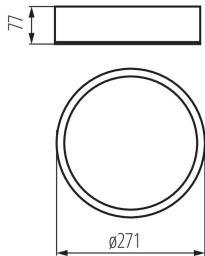

Изделие не подходит для монтажа на поверхности из нормально воспламеняющихся материалов: да

Изделие не подходит для покрытия теплоизоляционным материалом: да

Высота [мм]: 77

Диаметр [мм]: 275

ТЕХНИЧЕСКИЕ ПАРАМЕТРЫ:

Степень защиты IP: 20

Светильник потолочный

ДАННЫЕ ЛОГИСТИКИ:

Как упаковано: 1

Количество штук в промежуточной упаковке: 1

Количество штук в групповой упаковке: 1

Вес нетто единицы [г]: 1150

Грамматура [г]: 1320

Длина потребительской упаковки [см]: 32

Ширина потребительской упаковки [см]: 32

Высота потребительской упаковки [см]: 9

Вес коробки [кг]: 1.32

Ширина коробки [см]: 32

Высота коробки [см]: 9

Длина коробки [см]: 32