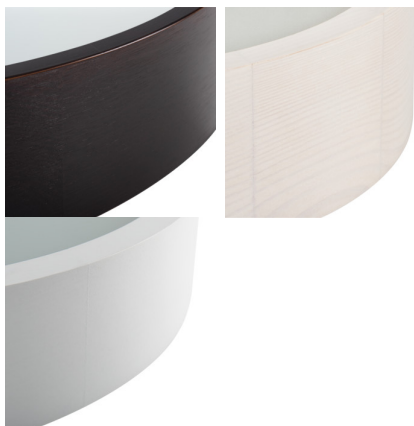

Светильник потолочный

5905339231215

Светильники потолочные накладные оригинальные и одновременно стильные Kanlux JASMIN отличаются классическим и привлекательным дизайном. Корпус плафона выполнен из дерева, а абажур - из пластика, что обеспечивает равномерное распределение света. Использование дерева делает его очень универсальным световым решением.

ОБЩИЕ ДАННЫЕ:

Цвет: венге

Место монтажа: для установки на стене, для установки на потолке

Место использования: внутри

Минимальное расстояние от освещенного объекта: 0,5m

Может монтироваться на поверхности из нормально воспламеняющихся материалов: нет

Изделие не подходит для монтажа на поверхности из нормально воспламеняющихся материалов: да

Изделие не подходит для покрытия теплоизоляционным материалом: да

Высота [мм]: 77

Диаметр [мм]: 375

ТЕХНИЧЕСКИЕ ПАРАМЕТРЫ: