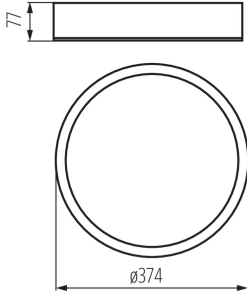

Светильник потолочный

ДАННЫЕ ЛОГИСТИКИ:

Как упаковано: 1

Количество штук в промежуточной упаковке: 1

Количество штук в групповой упаковке: 1

Вес нетто единицы [г]: 2000

Грамматура [г]: 2270

Длина потребительской упаковки [см]: 40

Ширина потребительской упаковки [см]: 40

Высота потребительской упаковки [см]: 10.5

Вес коробки [кг]: 2.27

Ширина коробки [см]: 40

Высота коробки [см]: 10.5

Длина коробки [см]: 40

Объем коробки [м³]: 0.0168