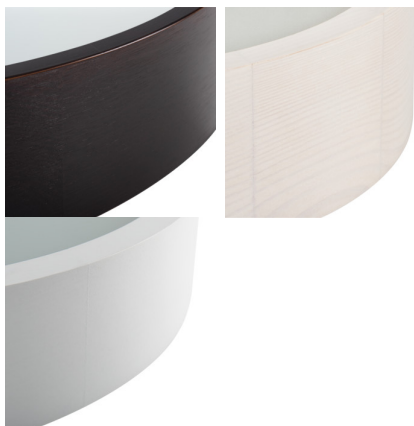

Светильник потолочный

5905339231222

Светильники потолочные накладные оригинальные и одновременно стильные Kanlux JASMIN отличаются классическим и привлекательным дизайном. Корпус плафона выполнен из дерева, а абажур - из пластика, что обеспечивает равномерное распределение света. Использование дерева делает его очень универсальным световым решением.

ОБЩИЕ ДАННЫЕ:

Цвет: венге

Место монтажа: для установки на стене, для установки на потолке

Место использования: внутри

Минимальное расстояние от освещенного объекта: 0,5m

Может монтироваться на поверхности из нормально воспламеняющихся материалов: нет

Изделие не подходит для монтажа на поверхности из нормально воспламеняющихся материалов: да

Изделие не подходит для покрытия теплоизоляционным материалом: да

Высота [мм]: 77

Диаметр [мм]: 475

ТЕХНИЧЕСКИЕ ПАРАМЕТРЫ: