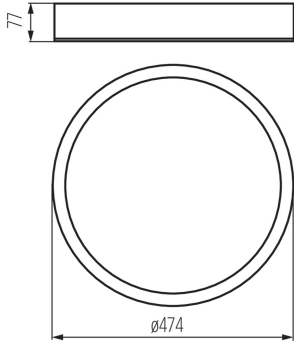

Светильник потолочный

ДАННЫЕ ЛОГИСТИКИ:

Как упаковано: 1

Количество штук в промежуточной упаковке: 1

Количество штук в групповой упаковке: 1

Вес нетто единицы [г]: 3100

Грамматура [г]: 3460

Длина потребительской упаковки [см]: 49

Ширина потребительской упаковки [см]: 48

Высота потребительской упаковки [см]: 9

Вес коробки [кг]: 3.46

Ширина коробки [см]: 48

Высота коробки [см]: 9

Длина коробки [см]: 49

Объем коробки [м³]: 0.021168