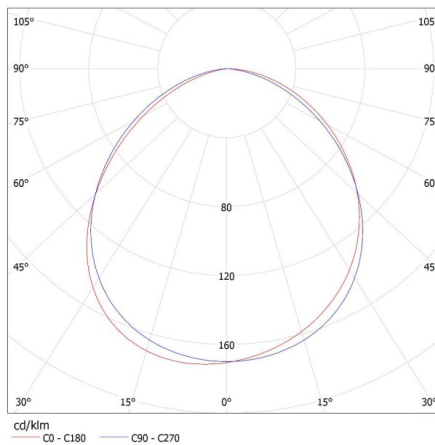

KANLUX S.A. (kat 23123) JASMIN 270-W + IQ-LED / LDC (Polar)

Date of issue: 15.11.2022, 09:22

Мы оставляем за собой право на внесение технических изменений. Данные, содержащиеся в этом материале, не имеют юридически обязательной силы.

Фотометрия: результаты, полученные при тестировании конкретного экземпляра.